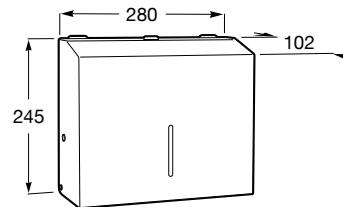

PUBLIC

Dipensador de toallas (200 uds)

MEDIDAS

Longitud	280 mm
Anchura	102 mm
Altura	245 mm

COLORES Y ACABADOS

01 Brillo

DIBUJOS TÉCNICOS

CARACTERÍSTICAS

Dispensador de toallas con capacidad para 200 unidades.

Material: Acero inoxidable

Tipo de instalación: Mural

Antivandálico

Public

Concebidos para su utilización en zonas con gran volumen de tránsito como hospitales, centros comerciales, establecimientos hoteleros o centros académicos, la gama de accesorios Roca para espacios públicos aúna resistencia, seguridad y funcionalidad en un amplio abanico de propuestas. Específicamente diseñados para un uso intensivo, todos los productos de la colección Public están fabricados con materiales de alta durabilidad y pensados para facilitar la labor del personal de mantenimiento y limpieza.