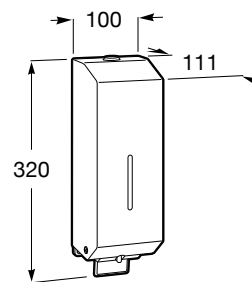

## Dispensador de jabón líquido con palanca (1,2 l)

MEDIDAS

Longitud	100 mm
Anchura	111 mm
Altura	320 mm

COLORES Y ACABADOS

DIBUJOS TÉCNICOS

CARACTERÍSTICAS

Dispensador de jabón líquido con palanca con capacidad para 1,2 litros.

Capacidad (l): 1,2

Conjunto de fijaciones: Incluido

Material: Acero inoxidable

Tipo de instalación: Mural

Antivandálico