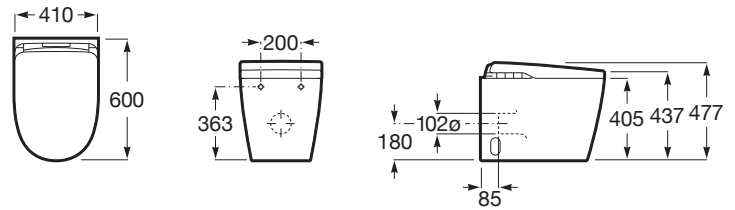

IN-WASH® INSIGNIA

In-Wash® Insignia con In-Tank® - Smart toilet adosado a pared Rimless con tanque integrado. Incluye tapa y asiento calefactado. Necesita toma de red.

MEDIDAS

Longitud	410 mm
Anchura	600 mm
Altura	477 mm

COLORES Y ACABADOS

DIBUJOS TÉCNICOS

CARACTERÍSTICAS

In-Wash® Insignia con In-Tank® - Smart toilet con función lavado y secado adosado a pared Rimless Vortex con tanque de doble descarga (4,5/3 l) integrado, lo que simplifica la instalación y mantenimiento. Incluye tanque, tapa y asiento calefactado de fácil extracción. Configurable y controlable a través de APP móvil. Necesita toma de red.

Tipo de descarga

Tipo de descarga: Doble descarga 3/4,5 litros