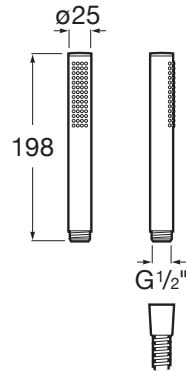

T-1000

Pack Termostático RocaBox Round

DIBUJOS TÉCNICOS

CARACTERÍSTICAS

Pack Termostático RocaBox Round. Incluye mezclador termostático empotrable para baño-ducha, rociador circular ABS, brazo de ducha de pared, soporte toma de agua, flexo metálico y ducha de mano.

Acabado: Cromado

Incluye Toma de agua: Incluido

Lugar de instalación: Ducha

Numero de entradas de agua: 2

Selección de temperatura

Tipo de cartucho: Termostático

Tipo de grifería: Termostático

Tipo de instalación: Empotrada

Evershine

Quick reaction ©

SafeTouch ©

Security 38° ©

INCLUYE

Rociador de pared o techo orientable de ABS cromado. No incluye kit/brazo soporte a pared / techo

5B2150C00

Brazo de pared para rociador de 400 mm

5B0250C00

ROUND - Mezclador termostático empotrable para baño-ducha. A completar con RocaBox A525869403

5A0D09..0

STICK ROUND - Ducha de mano con 1 función

5B9B61C00

Flexible metálico anti-torsión universal de 1,70 m