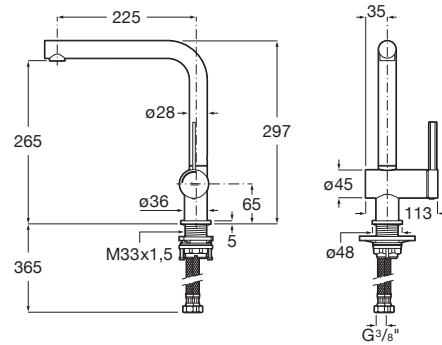

ONA

Mezclador monomando para cocina

DIBUJOS TÉCNICOS

CARACTERÍSTICAS

Mezclador monomando para cocina con caño recto giratorio. Incluye enlaces de alimentación flexibles. Apertura en agua fría.

Ahorro de agua y energía

Apertura frontal en agua fría

Enlaces de alimentación flexibles incluidos

Garantía: 5 años

Lugar de instalación: Fregadero

Máxima Presión Dinámica (kPa): 5

Posición del tirador: Lateral

Rosca de la toma de agua: 3/8"