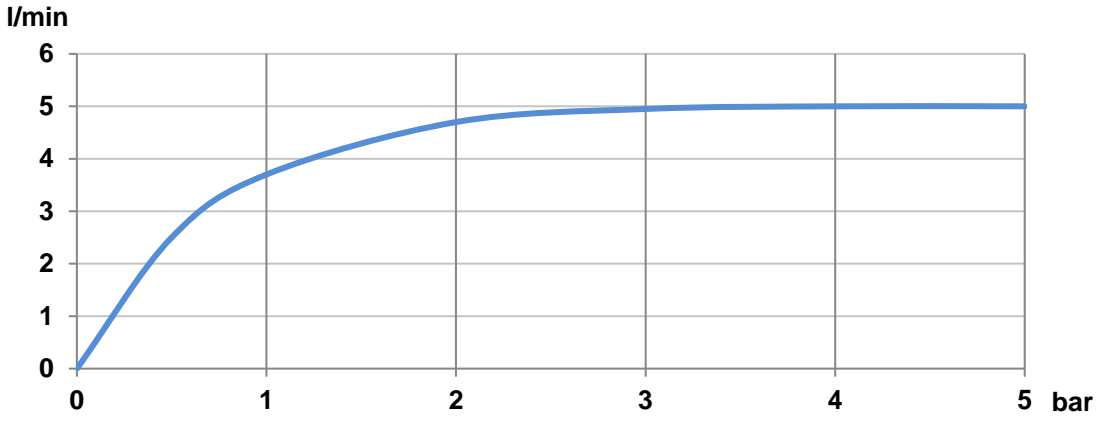

Ahorro de agua y energía

Caudal (l/min a 3 bares): 5

Enlaces de alimentación flexibles incluidos

Lugar de instalación: Lavabo

Posición del tirador: Superior

Rosca de la toma de agua: 1/2"

Tipo de desagüe: Desagüe no incluido

Tipo de grifería: Monomando

Tipo de instalación: Empotrada

Evershine

SoftTurn®

WATER-FLOW CHART

COMPATIBLE

Cuerpo empotrable
universal

5E3501...0