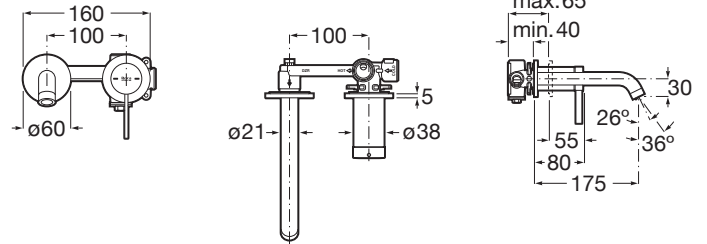

ONA

Mezclador monomando empotrable para lavabo

DIBUJOS TÉCNICOS

CARACTERÍSTICAS

Mezclador monomando empotrable para lavabo. No incluye desagüe automático ni enlaces de alimentación flexibles. A completar con cuerpo empotrable universal A5E3501C00

Ahorro de agua y energía

Caudal (l/min a 3 bares): 5

Enlaces de alimentación flexibles incluidos

Lugar de instalación: Lavabo

Posición del tirador: Superior

Rosca de la toma de agua: 1/2"

Tipo de desagüe: Desagüe no incluido

Tipo de grifería: Monomando

Tipo de instalación: Empotrada

Evershine

SoftTurn®

WATER-FLOW CHART

COMPATIBLE

Cuerpo empotrable
universal

5E3501...0