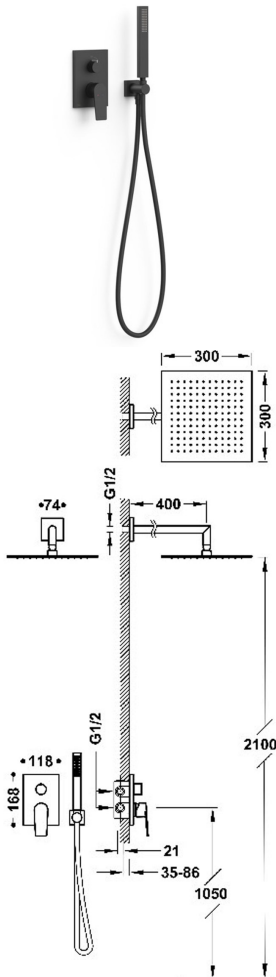

## 21128004NM

PROJECT-TRES

### Kit de grifo monomando empotrado de 2 vías Rapid-box para ducha

- Cuerpo empotrado incluido.
- Distribuidor cerámico de 2 vías.
- Brazo a pared con rociador de ducha orientable y de acero inoxidable: 300x300 mm.
- Soporte para ducha de mano con toma de agua a pared.
- Ducha de mano anticalcárea de latón.
- Flexo satinado.

Acabado Negro Mate

Referencia del cartucho: 29903508

Ducha de mano de latón

Rociador de acero inoxidable