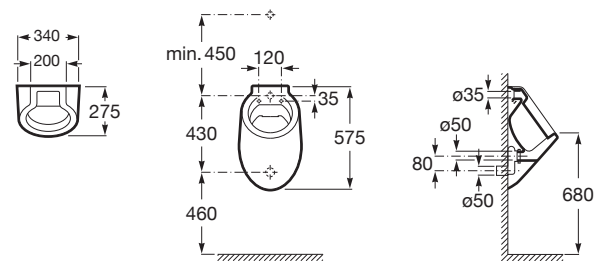

SPUN

Urinario de porcelana con entrada de agua posterior

MEDIDAS

| | |
|----------|--------|
| Longitud | 340 mm |
| Anchura | 275 mm |
| Altura | 575 mm |

COLORES Y ACABADOS

00 Blanco

DIBUJOS TÉCNICOS

CARACTERÍSTICAS

Urinario de porcelana con entrada de agua posterior sin tapa. Incluye sistema de fijación, sifón desagüe y manguito de alimentación 1/2" con enchufe.

Conjunto de fijaciones: Incluido

Incompatible con tapa

Posición de la toma de agua: Posterior horizontal

Recomendado para espacios públicos

COMPATIBLE

Grifo de paso recto temporizado empotrable para urinario con rosetón redondo

5A9079C00

Grifo de paso recto temporizado empotrable para urinario con rosetón redondo

5A9077C00

Grifo de paso recto temporizado empotrable para urinario con rosetón redondo ECO

5A9C24C00

Spun

Elementos compactos para ambientes reducidos. Una solución funcional y moderna para los espacios públicos.