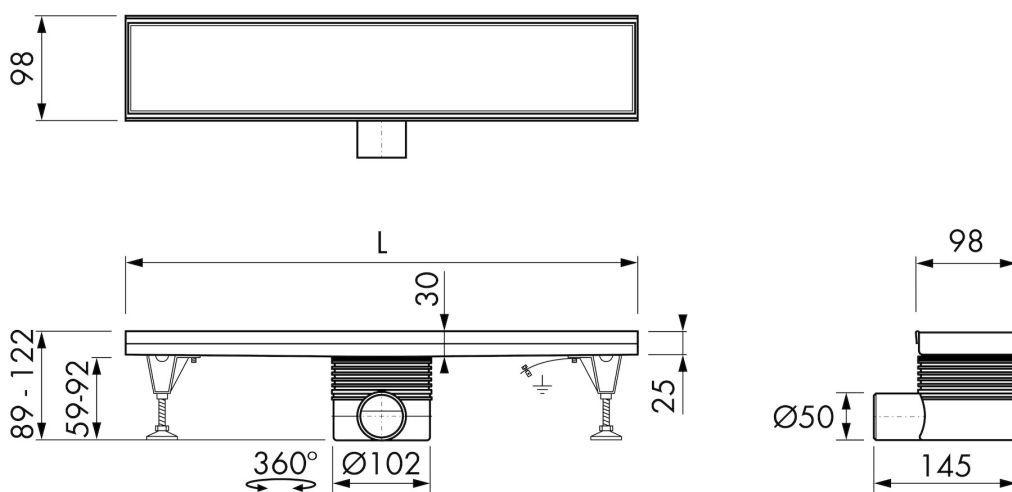

CÓDIGO DE PRODUCTO

500 mm	EDT500-50	1300 mm	EDT1300-50
600 mm	EDT600-50	1400 mm	EDT1400-50
700 mm	EDT700-50	1500 mm	EDT1500-50
800 mm	EDT800-50	1600 mm	EDT1600-50
900 mm	EDT900-50	1700 mm	EDT1700-50
1000 mm	EDT1000-50	1800 mm	EDT1800-50
1100 mm	EDT1100-50	1900 mm	EDT1900-50
1200 mm	EDT1200-50	2000 mm	EDT2000-50

DIBUJOS TÉCNICOS

Fabricante

Easy Sanitary Solutions
Nijverheidsstraat 60 | 7575 BK Oldenzaal | Holanda
T. +49 (0) 59 24 29 91 568 | F. +49 (0) 59 24 29 91 537
info@esspost.com | www.easydrain.es

Contáctenos

Easy Sanitary Solutions
C/ Major, 38 | E-17455 Caldes de Malavella | Girona, España
T. +49 (0) 59 24 29 91 568 | F. +49 (0) 59 24 29 91 537
spain@esspost.com | www.easydrain.es