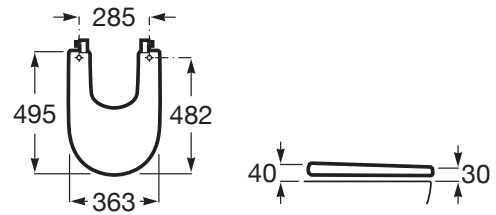

MERIDIAN

Tapa de Supralit® para bidé con caída amortiguada

DIBUJOS TÉCNICOS

CARACTERÍSTICAS

Tapa de Supralit® para bidé con caída amortiguada

Adecuado para: Bidé

EasyFix®

Forma: Redonda

Material de las bisagras: Latón cromado

Supralit®

Tapa compacta / Asiento compacto

Cierre con caída amortiguada SoftClose®

EasyClean®

Material antibacteriano

COMPATIBLE

Bidé compacto adosado a pared sin tapa