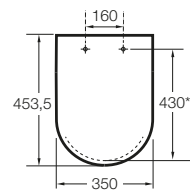

THE GAP

SQUARE - Tapa y asiento de Supralit® para inodoro de tanque bajo con caída amortiguada

DIBUJOS TÉCNICOS

CARACTERÍSTICAS

Adecuado para: Inodoro

EasyFix®

Forma: Cuadrada

Fácil extracción

SQUARE - Taza con salida vertical para inodoro de tanque bajo

342478..0

SQUARE - Taza Rimless con salida dual para inodoro de tanque bajo

342479..0

SQUARE - Taza Rimless altura confort adosada a pared con salida dual para inodoro de tanque bajo. Incluye codo de evacuación y juego de fijación.