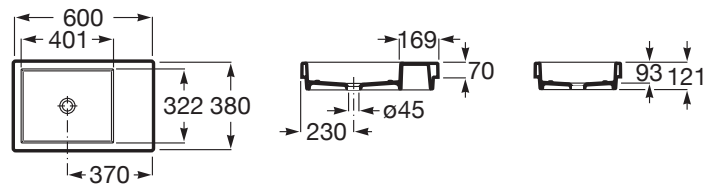

HORIZON

Skyline - Lavabo de porcelana de encimera

MEDIDAS

Longitud	600 mm
Anchura	380 mm
Altura	70 mm

COLORES Y ACABADOS

DIBUJOS TÉCNICOS

CARACTERÍSTICAS

Skyline - Lavabo de porcelana de encimera. No incluye grifería.

Asimétrico

Capacidad de la cubeta (l): 8

Desagüe: Incluido

Forma: Rectangular

Material: FINECERAMIC®

Peso (kg): 15

Profundidad de la cubeta (mm): 93

Repisa integrada