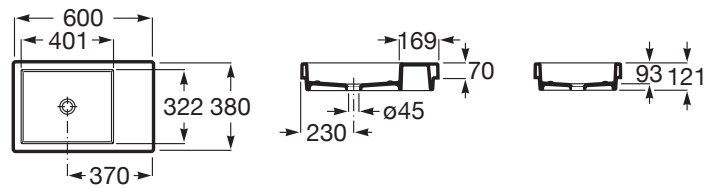

HORIZON

Skyline - Lavabo de porcelana de encimera

MEDIDAS

Longitud	600 mm
Anchura	380 mm
Altura	70 mm

COLORES Y ACABADOS

DIBUJOS TÉCNICOS

CARACTERÍSTICAS

Skyline - Lavabo de porcelana de encimera. No incluye grifería.

Asimétrico

Capacidad de la cubeta (l): 8

Desagüe: Incluido

Forma: Rectangular

Material: FINECERAMIC®

Peso (kg): 15

Profundidad de la cubeta (mm): 93

Repisa integrada