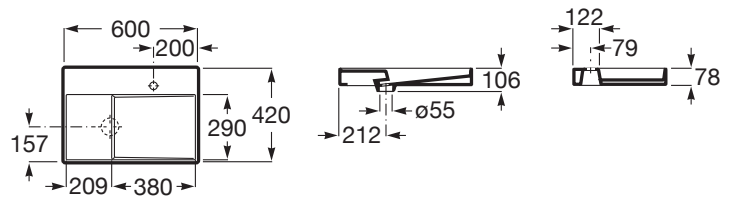

DIBUJOS TÉCNICOS