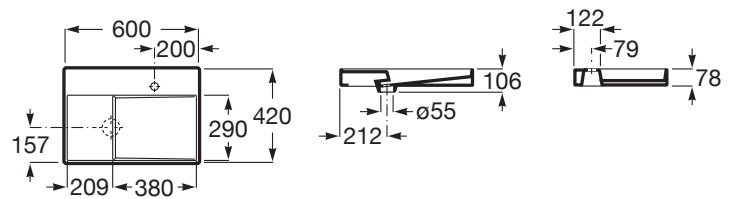

HORIZON

View - Lavabo de sobre encimera con orificio para grifería

MEDIDAS

Longitud	600 mm
Anchura	420 mm
Altura	80 mm

COLORES Y ACABADOS

CARACTERÍSTICAS

View - Lavabo de sobre encimera con orificio para grifería. No incluye grifería.

Asimétrico

Capacidad de la cubeta (l): 5

Desagüe: Incluido

Forma: Rectangular

Material: FINECERAMIC®

Peso (kg): 13

Posición de la cubeta: Derecha

Profundidad de la cubeta (mm): 70

Repisa integrada

Sin rebosadero

Tipo de instalación: Sobre encimera

DIBUJOS TÉCNICOS