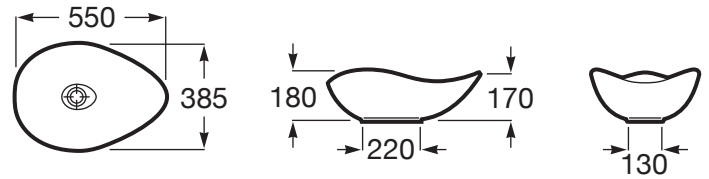

OHTAKE

Lavabo de FINECERAMIC® de sobre encimera

MEDIDAS

Longitud	21,26 inch
Anchura	14,76 inch
Altura	7,28 inch

COLORES Y ACABADOS

DIBUJOS TÉCNICOS

CARACTERÍSTICAS

Lavabo de FINECERAMIC® de sobre encimera. Incluye tapón fijo abierto de porcelana. No incluye grifería.

Agujeros para grifería: Sin agujeros

Anchura de la cubeta (mm): 540

Conjunto de fijaciones: No incluido

Desagüe: No incluido

Forma: Ovalado

Forma interior: 4 - Oval

Longitud de la cubeta (mm): 375

Peso (kg): 7

Profundidad de la cubeta (mm): 185

Sifón: No incluido

Tipo de instalación: Sobre encimera

COMPATIBLE

Encimera hidrófuga para
lavabo

857321...

Encimera hidrófuga para
lavabo

857322...