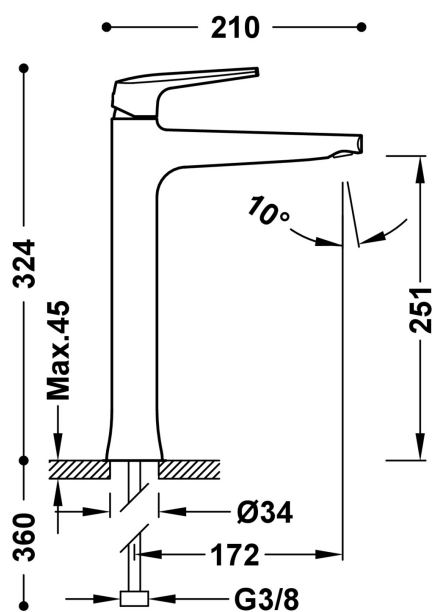

TRÉS

28180301AC

FUJI

Grifo monomando XXL para lavabo

·Latiguillos de alimentación flexibles G3/8

Acabado Acero

Aireador: OCULTO DE SILICONA M24x1

Referencia del cartucho: 29902802

Caudal (l/min): 5

Garantía de Calidad Ambiental (Cataluña)

Cartucho de larga duración: > 200.000 ciclos

Elemento conexión: FLEXIBLE G3/8"

Grupo acústico: I -

Material: Latón bajo contenido en plomo

Novedad

Resistencia a la corrosión según EN-248