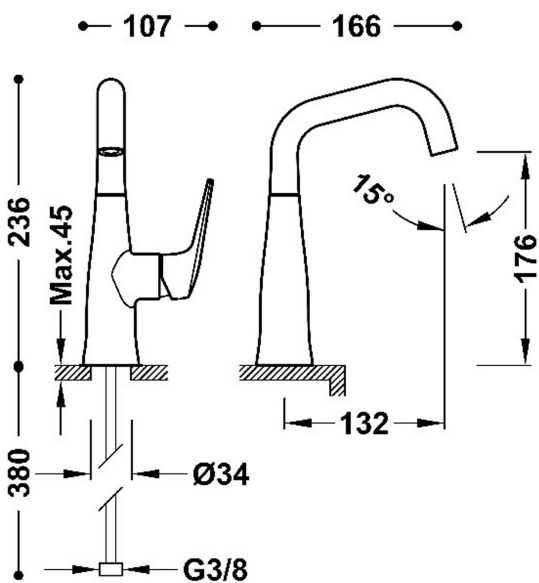

28144701NM

FUJI

Grifo monomando con maneta lateral para lavabo

·Latiguillos de alimentación flexibles G3/8

Acabado Negro Mate

Aireador: OCULTO DE SILICONA M18.5x1

Referencia del cartucho: 29902804

Caudal (l/min): 4,5

Cold-tres®. Ahorro energético. El grifo siempre se abre con agua fría, evitando el encendido innecesario del calentador.

Cartucho de larga duración: > 200.000 ciclos

Elemento conexión: FLEXIBLE G3/8"

Grupo acústico: I -

Material: Latón bajo contenido en plomo

Novedad

Resistencia a la corrosión según EN-248