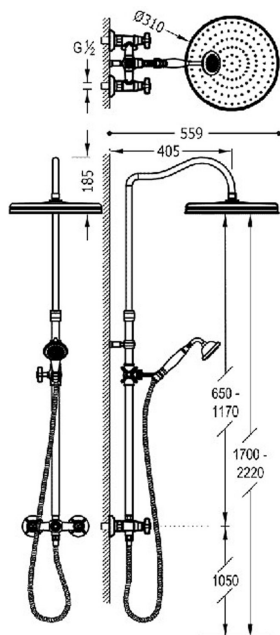

24219101LV

TRES-CLASIC

Conjunto de grifo bimando mural de 2 vías para ducha

- Barra de ducha telescópica.
- Rociador de ducha orientable de latón: Ø 310 mm.
- Soporte deslizante y orientable para ducha de mano o.
- Ducha de mano anticalcárea de latón: Ø 78 mm.
- Flexo metálico reforzado.

Acabado Latón viejo

Certificación BELGAQUA (Bélgica)

Ducha de mano de latón

Rociador de latón