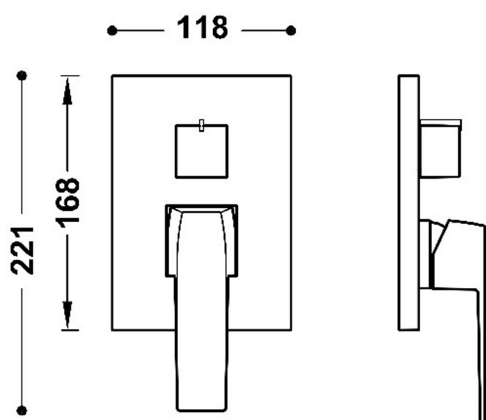

202281100M

RAPID-BOX

Pieza vista para caja empotrada de 2 vías Rapid-box

- Sólo parte vista
- Incluye placa embellecedora, mando, volante distribuidor y tornillo de fijación oculto
- Completar con la caja empotrada Rapid-box ref
- 20828110