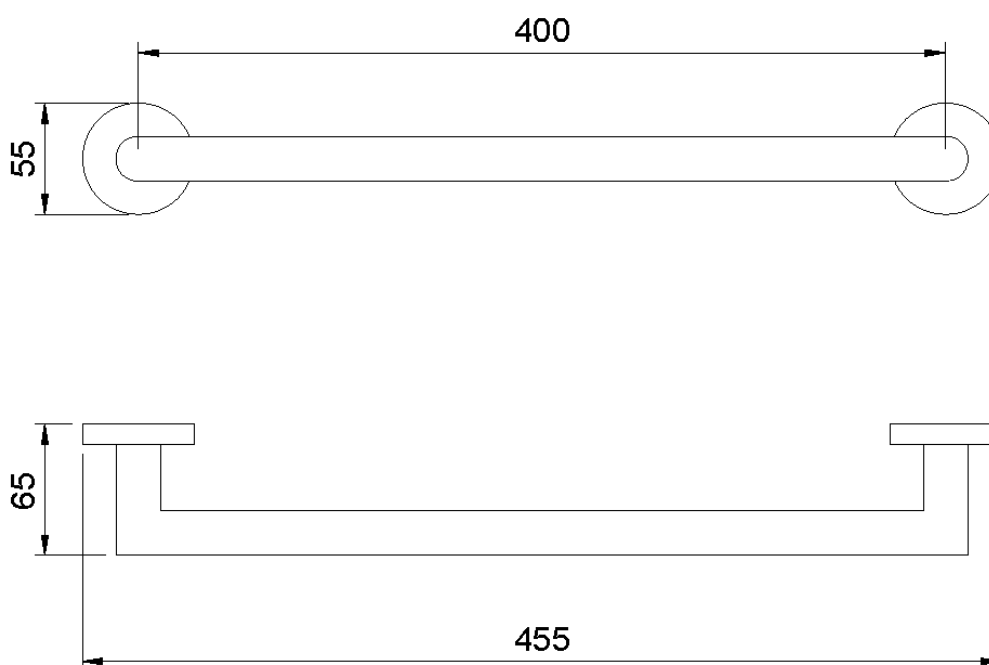

Toallero de acero inoxidable AISI 304. Acabado negro. Long. 400 mm

Descripción

- Toallero recto.
- Durabilidad y resistencia a la corrosión.
- Adecuado para entornos públicos.
- Acero inoxidable acabado negro.

Texto sugerido para prescripción

Toallero recto NOFER, fabricado de acero inoxidable AISI 304 acabado negro.
Dimensiones: 55 alto x 455 ancho x 65 fondo (mm).

Características técnicas

Material: Acero inoxidable AISI 304

Acabado: Negro

Dimensiones: 55 alto x 455 ancho x 65 fondo (mm)

Fijación

Fijación a pared oculta. Tornillería de fijación incluida.

Esquema dimensional

Ctra. Laureà Miro,
385-387
08980 | Sant
Feliu de
Llobregat,
Barcelona -
Espanya
T. +34 934 742
423
F. +34 934 743
548
nofer@nofer.com
www.nofer.com