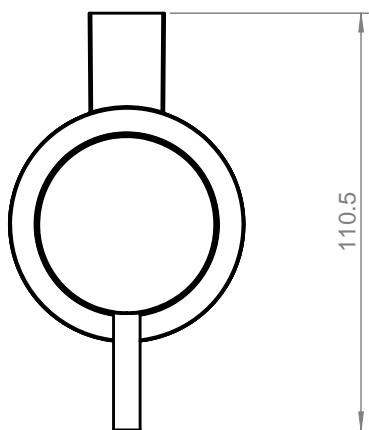

COSMIC

BWC	Ref.	2510605EW	
WALL SOAP DISPENSER	SCALE	1:2	DIMENSION-MM
Este plano es propiedad de Industrias Cosmic, S.A., en términos legales no puede ser publicado ni reproducido sin su autorización escrita. This drawing belongs to Industrias Cosmic S.A. In legal terms, it may neither be published nor reproduced without its written authorisation.			