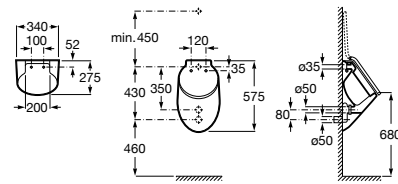

## Urinario de porcelana con entrada de agua posterior

MEDIDAS

Longitud	340 mm
Anchura	275 mm
Altura	575 mm

COLORES Y ACABADOS

00 Blanco

DIBUJOS TÉCNICOS

CARACTERÍSTICAS

Urinario de porcelana con entrada de agua posterior con tapa. Incluye sistema de fijación, sifón desagüe y manguito de alimentación 1/2" con enchufe.

Conjunto de fijaciones: Incluido

Posición de la toma de agua: Posterior horizontal

Recomendado para espacios públicos

COMPATIBLE

Grifo de paso recto temporizado empotrable para urinario con rosetón redondo