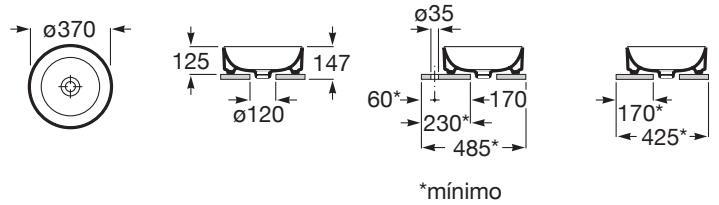

ONA

Lavabo de porcelana de sobre encimera

MEDIDAS

Longitud	370 mm
Anchura	370 mm
Altura	125 mm

COLORES Y ACABADOS

00 Blanco brillo

DIBUJOS TÉCNICOS

CARACTERÍSTICAS

Lavabo de porcelana de sobre encimera sin orificio para grifería

Agujeros para grifería: Sin agujeros

Capacidad de la cubeta (l): 8

Desagüe: No incluido

Forma: Redondo

Forma interior: 1 - Round

Material: FINECERAMIC®

Peso (kg): 10

Posición de la cubeta: Central

Sifón: No incluido

Tipo de instalación: Sobre encimera

COMPATIBLE

Pack (mueble base de dos cajones para lavabo de sobre encimera y espejo LED)

851718...

Pack (mueble base de un cajón para lavabo de sobre encimera y espejo LED)