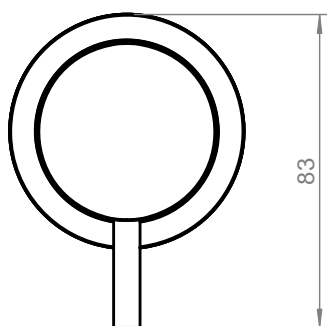

COSMIC

BWC	Ref.	2510604EW	
COUNTER TOP SOAP DISPENSER	SCALE	1:2	DIMENSION-MM
Este plano es propiedad de Industrias Cosmic, S.A., en términos legales no puede ser publicado ni reproducido sin su autorización escrita. This drawing belongs to Industrias Cosmic S.A. In legal terms, it may neither be published nor reproduced without its written authorisation.			