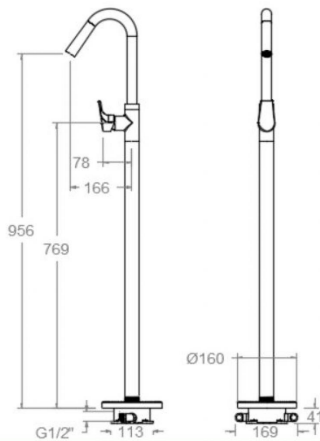

Urban Chic, monomando lavabo de columna

Referencia: **217602S** Codigo SAP: **21A303370**

Serie: URBAN CHIC

Clasificacion: BAÑO

Subclasificacion: LAVABO

Acabado: CROMO

Características técnicas

- Cartucho cerámico Ø35 mm.
- Caudal a 3 bar: 12 l/min.
- Resistente al choque térmico y químico antilegionela.
- Garantía de 5 años en grifería y 3 años en complementos.
- Presión de uso entre 1-5 bar. Recomendada 3 bar.
- Resiste presiones estáticas igual o inferior a 10 bar y golpes de ariete de 25 bar.
- Nivel acústico a 3 bar: inferior a 20 dB.
- Prestaciones de confort a nivel de fidelidad, sensibilidad y constancia en la selección de la temperatura.
- Temperatura recomendada de agua caliente 55°C. Temperatura máxima de uso 65°C. Máximo 1h a 90°C.
- Superficie cromada: 15 micras de espesor de níquel, 0.3 micras de cromo.

Ensayos

- Ensayos de estanquidad, caudal, comportamiento mecánico bajo presión, resistencia mecánica, dimensiones, acústica y corrosión, realizados según las exigencias de las Normas Europeas EN 817 y EN 248.

Dibujo Técnico

Composicion y recambios

- Manecilla : 2100-35 (AAZ302593)
- Cobertor tuerca cartucho : COMC02 (AAZ305776)
- Cartucho : 35001-2 (AAZ305771)
- Base : BEMC01 (AAZ305792)
- Cuerpo empotrado : TECNOBOX02 (AAZ305292)
- Caño : C7602R (AAZ305754)
- Aireador : 1612 (AAZ305743)
- Conexión rígida: CRMC01 (AAZ305788)