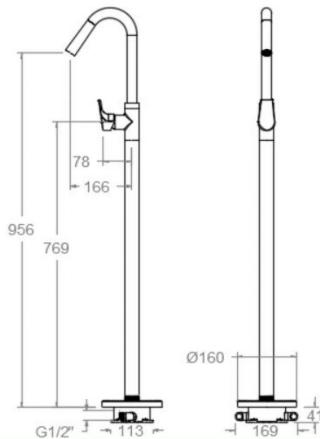

URBAN CHIC Waschtisch-Einhebelmischer-Standsäule chrom

Artikelnummer: **217602S** SAP Code: **21A303370**

Serie: URBAN CHIC
Kategorie: WANNENFÜLL
Produktgruppe: WASCHTISCH
Ausführung: CHROM

Technische Eigenschaften

- Keramik-Kartusche Ø35mm.
- Durchfluss bei 3 bar: 12 l/min.
- Widerstandsfähigkeit bei Anti-Legionellen Temperaturschock.
- 5 Jahre Garantie auf Armaturen bei Herstellungsfehler und 3 Jahre auf Zubehör und Komponenten.
- Optimales Durchflussvolumen bei 3 bar. Wasserdruck zwischen 1 bis 5 bar.
- Druckdicht bei gleich oder unter 10 bar und Druckschläge bei 25 bar.
- Geräuschklasse I. Geräuschpegel bei 3 bar: unter 20 dB.
- Komfortleistungen von Sicherheit, Sensibilität und Konstanz bei der Temperatúrauswahl.
- Heißwassertemperatur-Empfehlung von 55°C. Maximale Temperatur 65°C. Maximal 1 Stunde bei 90°C.
- Zweischichtverchromung: 15 Mikrometer Nickel, 0,3 Mikrometer Chrom.

Qualitätsprüfung

- Dichtheits-, Durchfluss-, mechanisches Verhalten unter Druck, mechanische Widerstands-, Maß-, Geräusch- und Korrosionsprüfung, gemäß den europäischen Normen EN 817 und EN 248.

Technische Zeichnung

Ersatzteile-Aufstellung

- Hebel: 2100-35 (AAZ302593)
- Kartuschenringblende: COMC02 (AAZ305776)
- Kartusche: 35001-2 (AAZ305771)
- Sockel: BEMC01 (AAZ305792)
- Unterputz-Einbaukörper: TECNOBOX02 (AAZ305292)
- Auslauf: C7602R (AAZ305754)
- Luftsprudler : 1612 (AAZ305743)
- Starrer Anschluss für Auslauf: CRMC01 (AAZ305788)