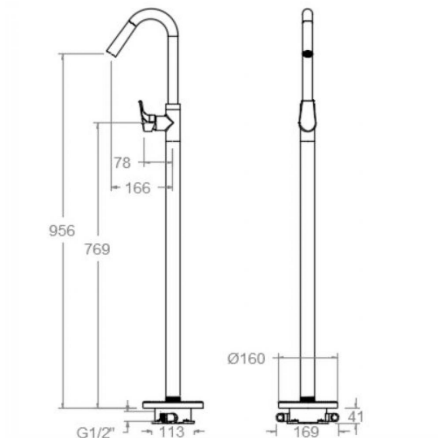

217602 S BLACK MATTE BASE-COLUMN WASHBASIN URBAN CHIC

Reference: **217602SNM** SAP code: **21A305228**

Serie: URBAN CHIC

Classification: BATH

Subclassification: WASHBASIN

Finish: BLACK MATTE

Technical characteristics

- Ceramic cartridge Ø35 mm.
- Flow rate at 3 bar: 12 l/min.
- Thermal shock resistant and anti-Legionella chemical.
- Guarantee of 5 year for tapware and 3 years for accesories.
- Use pressure between 1-5 bar. Recomend pressure 3 bar.
- Resists static pressure equal to or less than 10 bar and water hammer up to 25 bar.
- 3 bar acoustic level less than 20 dB.
- Comfort benefits of fidelity, sensibility and constancy in temperature selection.
- Recomend temperature for hot water: 55°C. Maximum temperature of use: 65°C up to 1 hour at 90°C.

Tests

- Water tightness, flow rate, mechanical behavior under pressure, mechanical resistance, dimensional, acoustical and corrosion test according to european standards EN 817 and EN 248.

Technical drawing

Composition and spare parts

- Handle: 2100-35NM (21Z305181)
- Cartridge nut cover: COMC02NM (AAZ305777)
- Cartridge: 35001-2 (AAZ305771)
- Base: BEMC01NM (AAZ305793)
- Concealed body: TECNOBOX02 (AAZ305292)
- Spout: C7602RNM (AAZ305753)
- Aerator: 1612 (AAZ305743)
- Rigid connection spout: CRMC01 (AAZ305788)