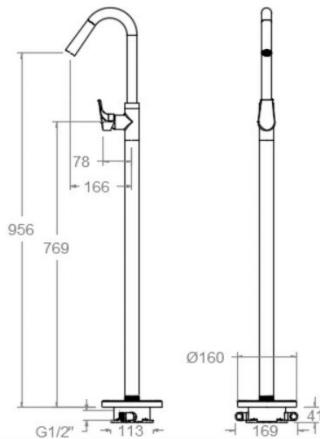

217602NM STANDSÄULE WASCHTISCH EINHEBELMISCHER SCHWARZ MATT URBAN CHIC

Artikelnummer: **217602SNM** SAP Code: **21A305228**

Serie: URBAN CHIC

Kategorie: WANNENFÜLL

Produktgruppe: WASCHTISCH

Ausführung: MATTE SCHWARZ

Technische Eigenschaften

- Keramik-Kartusche Ø35mm.
- Durchfluss bei 3 bar: 12 l/min.
- Widerstandsfähigkeit bei Anti-Legionellen Temperaturschock.
- 5 Jahre Garantie auf Armaturen bei Herstellungsfehler und 3 Jahre auf Zubehör und Komponenten.
- Optimales Durchflussvolumen bei 3 bar. Wasserdruck zwischen 1 bis 5 bar.
- Druckdicht bei gleich oder unter 10 bar und Druckschläge bei 25 bar.
- Geräuschklasse I. Geräuschpegel bei 3 bar: unter 20 dB.
- Komfortleistungen von Sicherheit, Sensibilität und Konstanz bei der Temperatureauswahl.
- Heißwassertemperatur-Empfehlung von 55°C. Maximale Temperatur 65°C. Maximal 1 Stunde bei 90°C.

Qualitätsprüfung

- Dichtheits-, Durchfluss-, mechanisches Verhalten unter Druck, mechanische Widerstands-, Maß-, Geräusch- und Korrosionsprüfung, gemäß den europäischen Normen EN 817 und EN 248.

Technische Zeichnung

Ersatzteile-Aufstellung

- Hebel: 2100-35NM (21Z305181)
- Kartuschenringblende: COMC02NM (AAZ305777)
- Kartusche: 35001-2 (AAZ305771)
- Sockel: BEMC01NM (AAZ305793)
- Unterputz-Einbaukörper: TECNOBOX02 (AAZ305292)
- Auslauf: C7602RNM (AAZ305753)
- Luftsprudler : 1612 (AAZ305743)
- Starrer Anschluss für Auslauf: CRMC01 (AAZ305788)