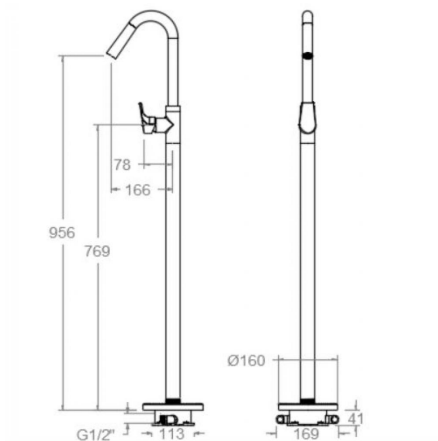

Dibujo Técnico

Composicion y recambios

- Manecilla : 2100-35NM (21Z305181)
- Cobertor tuerca cartucho : COMC02NM (AAZ305777)
- Cartucho : 35001-2 (AAZ305771)
- Base : BEMC01NM (AAZ305793)
- Cuerpo empotrado : TECNOBOX02 (AAZ305292)
- Caño : C7602RNM (AAZ305753)
- Aireador : 1612 (AAZ305743)
- Conexión rígida: CRMC01 (AAZ305788)