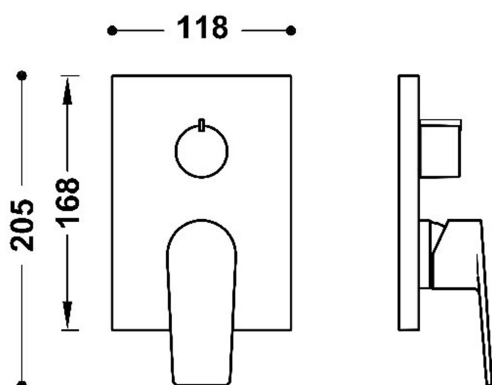

21128110NM

RAPID-BOX

Pieza vista para caja empotrada de 2 vías Rapid-box

- Sólo parte vista
- Incluye placa embellecedora, mando, volante distribuidor y tornillo de fijación oculto
- Completar con la caja empotrada Rapid-box ref. 20828110