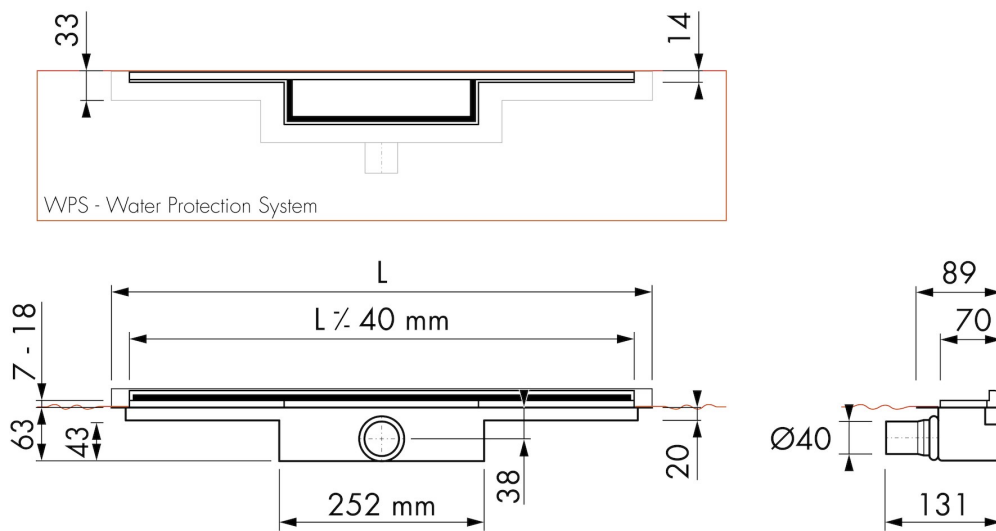

CÓDIGO DE PRODUCTO

700 mm	M-Line-700-30		
800 mm	M-Line-800-30		
900 mm	M-Line-900-30		
1000 mm	M-Line-1000-30		
1200 mm	M-Line-1200-30		

DIBUJOS TÉCNICOS

Fabricante

Easy Sanitary Solutions
Nijverheidsstraat 60 | 7575 BK Oldenzaal | Holanda
T. +49 (0) 59 24 29 91 568 | F. +49 (0) 59 24 29 91 537
info@esspost.com | www.easydrain.es

Contáctenos

Easy Sanitary Solutions
C/ Major, 38 | E-17455 Caldes de Malavella | Girona, España
T. +49 (0) 59 24 29 91 568 | F. +49 (0) 59 24 29 91 537
spain@esspost.com | www.easydrain.es