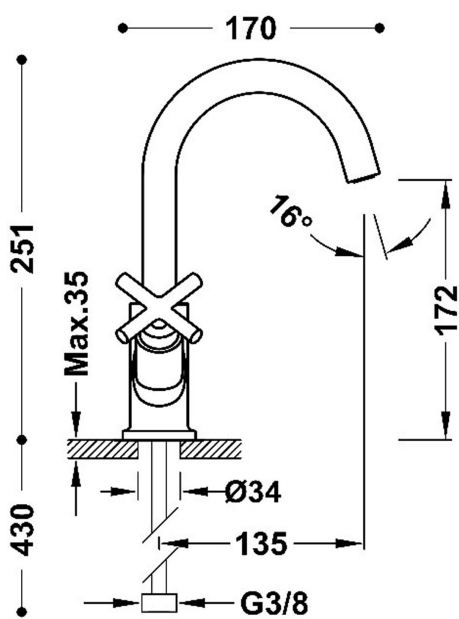

28310301

MONT BLANC

Grifo bimando para lavabo

· Con volantes

· Latiguillos de alimentación flexibles G3/8

Acabado Cromo

Aireador: OCULTO DE SILICONA M18.5x1

Ángulo de giro del caño: 360

Ángulo giro monturas: 90

Caudal (l/min): 5,7

Elemento conexión: FLEXIBLE G3/8"

Grupo acústico: I -

Material: Latón bajo contenido en cobre

Montura: 29916402

Montura fría: 29916403

Novedad