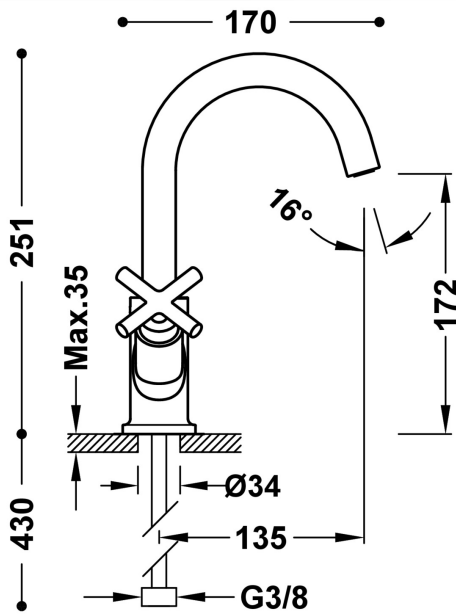

TRÉS

28310301OPM

MONT BLANC

Grifo bimando para lavabo

· Con volantes

· Latiguillos de alimentación flexibles G3/8

Acabado Oro rosa mate 24K

Aireador: OCULTO DE SILICONA M18.5x1

Ángulo de giro del caño: 360

Ángulo giro monturas: 90

Caudal (l/min): 5,7

Garantía de Calidad Ambiental (Cataluña)

Elemento conexión: FLEXIBLE G3/8"

Grupo acústico: I -

Material: Latón bajo contenido en plomo