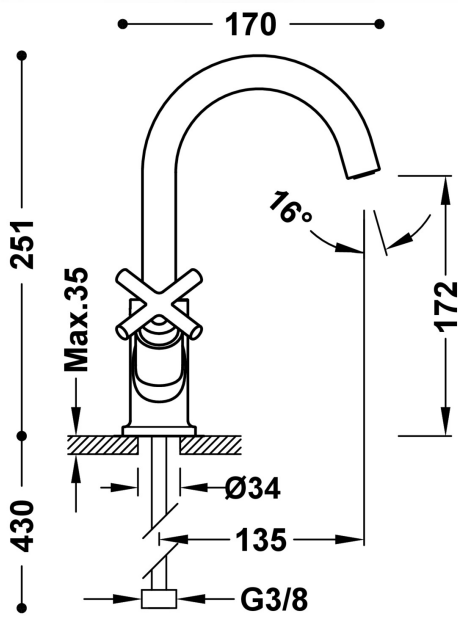

TRÉS

283103010M

MONT BLANC

Grifo bimando para lavabo

- Con volantes
- Latiguillos de alimentación flexibles G3/8

-  Acabado Oro-Mate 24K
-  Aireador: OCULTO DE SILICONA M18.5x1
-  Ángulo de giro del caño: 360
-  Ángulo giro monturas: 90
-  Caudal (l/min): 5,7
-  Garantía de Calidad Ambiental (Cataluña)
-  Elemento conexión: FLEXIBLE G3/8"
-  Grupo acústico: I -
-  Material: Latón bajo contenido en plomo
-  Montura: 29916402
-  Montura fría: 29916403
-  Novedad
-  Resistencia a la corrosión según EN-248