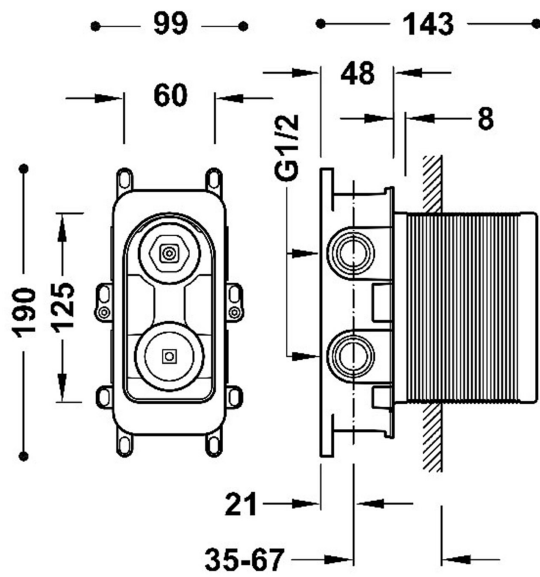

## 20828110

RAPID-BOX

### Caja empotrada de 2 vías Rapid-box con grifo monomando para ducha y bañera

- Cuerpo empotrado con amortiguadores acústicos
- Caja de empotrar de ABS
- Junta antihumedad
- Distribuidor cerámico de 2 vías

Acabado Cromo

Referencia del cartucho: 29903507

Caudal (l/min): 20

Durabilidad cartucho

Elemento conexión: MURAL G1/2"

Material: Latón bajo contenido en cobre

Novedad

Resistencia a la corrosión según EN-248