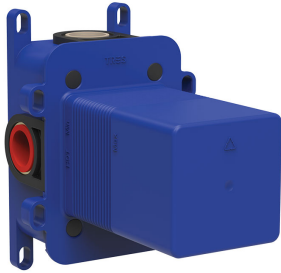

## 20827810

RAPID-BOX

### Caja empotrada de 1 vía Rapid-box con grifo monomando para ducha

- Cuerpo empotrado con amortiguadores acústicos
- Caja de empotrar de ABS
- Junta antihumedad

Acabado Cromo

Referencia del cartucho: 29903507

Caudal (l/min): 20

Durabilidad cartucho

Elemento conexión: MURAL G1/2"

Material: Latón bajo contenido en cobre

Novedad

Resistencia a la corrosión según EN-248