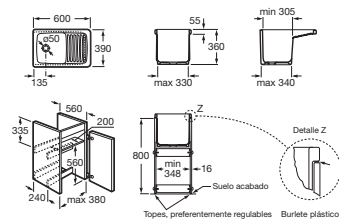

HENARES

Mueble para lavadero

MEDIDAS

Longitud 378 mm  
 Anchura 555 mm  
 Altura 786 mm

COLORES Y ACABADOS

806 Blanco brillo

DIBUJOS TÉCNICOS

CARACTERÍSTICAS

Estructura del mueble: Puertas

Publication Status

Tipo de puerta: Batiente

COMPATIBLE

Lavadero de porcelana

368951...1