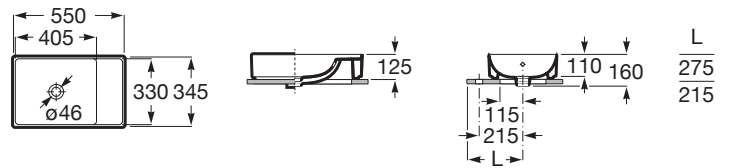

DIBUJOS TÉCNICOS

CARACTERÍSTICAS

Lavabo de porcelana de sobre encimera sin orificio para grifería

Agujeros para grifería: Sin agujeros

Asimétrico

Capacidad de la cubeta (l): 3,5

Desagüe: No incluido

Forma: Rectangular

Forma interior: 6 - Rectangular

Material: FINECERAMIC®

Peso (kg): 12

Posición de la cubeta: Izquierda

Posición de la repisa: Derecha

Publication Status

Repisa integrada

Sifón: No incluido

Tipo de instalación: Sobre encimera