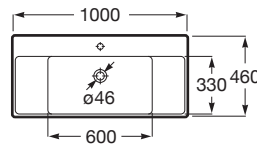

DIBUJOS TÉCNICOS

CARACTERÍSTICAS

Lavabo de porcelana mural para pedestal o semi-pedestal con juego de fijación. No incluye grifería.

Agujeros para grifería: 1 Agujero en el centro

Capacidad de la cubeta (l): 8,7

Conjunto de fijaciones: Incluido

Desagüe: No incluido

Forma: Rectangular

Forma interior: 6 - Rectangular

Material: FINECERAMIC ®

Peso (kg): 23

Posición de la cubeta: Central

Posición de la repisa: A ambos lados

Publication Status

Repisa integrada

Sifón: No incluido

Tipo de instalación: Mural