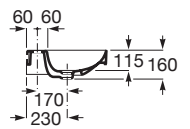

DIBUJOS TÉCNICOS

CARACTERÍSTICAS

Lavabo de porcelana mural para pedestal o semi-pedestal con juego de fijación. No incluye grifería.

Agujeros para grifería: 1 Agujero en el centro

Capacidad de la cubeta (l): 8,7

Conjunto de fijaciones: Incluido

Desagüe: No incluido

Forma: Rectangular

Forma interior: 6 - Rectangular

Material: FINECERAMIC ®

Peso (kg): 23

Posición de la cubeta: Central

Posición de la repisa: A ambos lados

Publication Status

Repisa integrada

Sifón: No incluido

Tipo de instalación: Mural