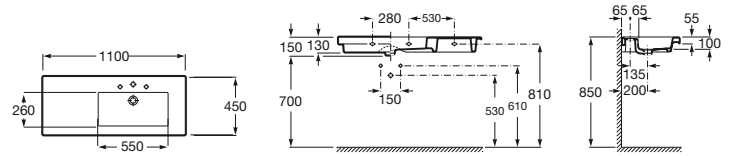

PRISMA

Lavabo de porcelana mural o de sobremueble

MEDIDAS

Longitud	1100 mm
Anchura	450 mm
Altura	130 mm

COLORES Y ACABADOS

DIBUJOS TÉCNICOS

CARACTERÍSTICAS

Lavabo de porcelana mural o de sobremueble. No incluye grifería.

Agujeros para grifería: 1 Insinuado, 1 Agujero practicado, 1 Insinuado

Asimétrico

Conjunto de fijaciones: Incluido

Desagüe: No incluido

Forma: Cuadrado

Material: Porcelana

Posición de la cubeta: Derecha

Posición de la repisa: Izquierda

Publication Status

Repisa integrada

Sifón: No incluido

Spare Part Type: standard

Tipo de instalación: Mural, Sobremueble

COMPATIBLE

Estructura base con toallero integrado

856749001