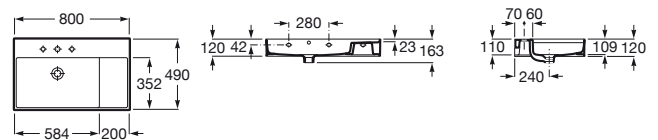

INSPIRA

Lavabo de FINECERAMIC® mural o de sobremueble

MEDIDAS

Longitud	800 mm
Anchura	490 mm
Altura	120 mm

COLORES Y ACABADOS

DIBUJOS TÉCNICOS

CARACTERÍSTICAS

Lavabo de FINECERAMIC® mural o de sobremueble. No incluye grifería.

Agujeros para grifería: 1 Insinuado, 1 Agujero practicado, 1 Insinuado

Anchura de la cubeta (mm): 352

Capacidad de la cubeta (l): 13,25

Conjunto de fijaciones: Incluido

Desagüe: No incluido

Forma: Cuadrado

Longitud de la cubeta (mm): 584

Material: FINECERAMIC®

Posición de la cubeta: Izquierda

Posición de la repisa: Derecha

Profundidad de la cubeta (mm): 109

Publication Status

Repisa integrada

Sifón: No incluido

Spare Part Type: standard

Tipo de instalación: Mural, Sobremueble