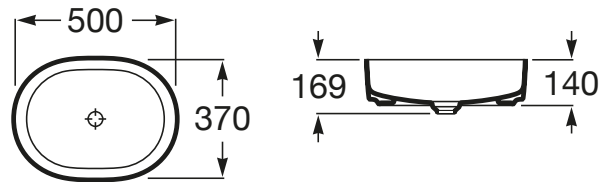

INSPIRA

ROUND - Lavabo de FINECERAMIC® de sobre encimera

MEDIDAS

Longitud	500 mm
Anchura	370 mm
Altura	140 mm

COLORES Y ACABADOS

00 Blanco

DIBUJOS TÉCNICOS

CARACTERÍSTICAS

ROUND - Lavabo de FINECERAMIC® de sobre encimera. No incluye grifería. Incluye desagüe con tapón fijo abierto de porcelana

Agujeros para grifería: Sin agujeros

Capacidad de la cubeta (l): 16,75

Desagüe: Incluido

Forma: Redondo

Material: FINECERAMIC®

Peso (kg): 6,5

Posición de la cubeta: Central

Publication Status

Sifón: No incluido

Sin rebosadero

Tipo de instalación: Sobre encimera