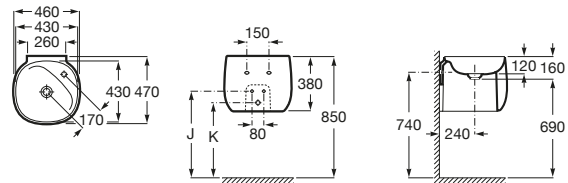

BEYOND

Lavabo de FINECERAMIC® mural con semipedestal integrado

MEDIDAS

Longitud	460 mm
Anchura	470 mm
Altura	380 mm

COLORES Y ACABADOS

00 Blanco

DIBUJOS TÉCNICOS

CARACTERÍSTICAS

Lavabo de FINECERAMIC® mural con semipedestal integrado. No incluye grifería. Incluye desagüe universal con tapón cerámico Ø 72 mm.

Agujeros para grifería: 1 Agujero en el lado derecho

Anchura de la cubeta (mm): 460

Capacidad de la cubeta (l): 6,5

Conjunto de fijaciones: Incluido

Desagüe: Incluido

Desagüe y tapón desagüe: Incluido

Forma: Soft

Longitud de la cubeta (mm): 380

Material: FINECERAMIC®

Peso (kg): 20,5

Posición de la cubeta: Central

Posición de la repisa: Derecha

Profundidad de la cubeta (mm): 470

Publication Status

Repisa integrada

Sifón: No incluido

Sin rebosadero

Tipo de instalación: Mural