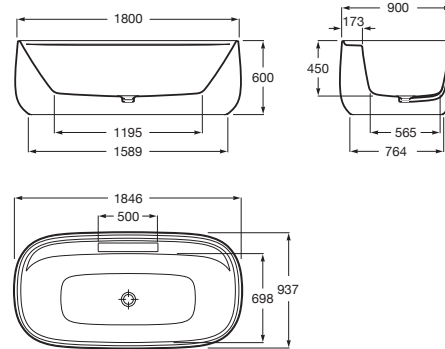

BEYOND

Bañera de SURFEX® oval con desagüe

MEDIDAS

Longitud	1846 mm
Anchura	937 mm
Altura	600 mm

COLORES Y ACABADOS

PVPR (IVA INCLUIDO)

**6594,50 €**

DIBUJOS TÉCNICOS

CARACTERÍSTICAS

Bañera de SURFEX® oval. Incluye desagüe click-clack y sifón. Sin orificios para grifería.

Aislamiento acústico

Altura interior (mm): 450

Anchura interior (mm): 565

Capacidad (l): 290

Capacidad (personas): 2

Desagüe: Incluido

Estructura de montaje: Sin estructura

Forma: Ovalada

Longitud interior (mm): 1195

Material: SURFEX®

Publication Status

Tipo de fondo antideslizante: Integrado

Tipo de instalación: Exenta