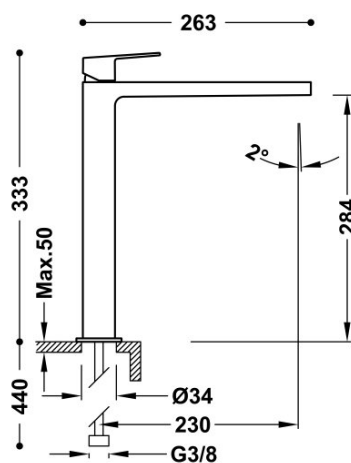

TRES

21180301OPM

Grifo monomando XXL para lavabo

Con maneta. Latiguillos de alimentación flexibles G3/8.

Acabado Oro rosa mate 24K.

Tres Comercial, S.A. | C/Penedès, 16-26 | Zona Industrial, Sector A | 08759 Vallirana (Barcelona)

T (+34) 936834004 | F (+34) 936835061 | infotres@tresgriferia.com

www.tresgriferia.com