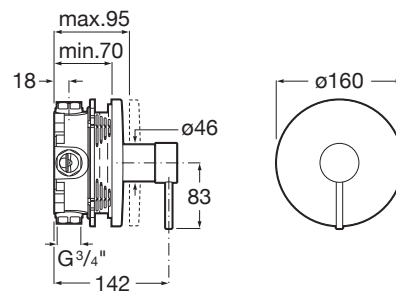

LANTA

Mezclador monomando empotrable de 1/2" para baño o ducha. A completar con RocaBox A525869403

PVPR (IVA INCLUIDO)

165,77 €

DIBUJOS TÉCNICOS

CARACTERÍSTICAS

Acabado: Cromado

Lugar de instalación: Bañera, Ducha

Posición del tirador: Lateral

Publication Status

Tipo de cartucho: Cerámico

Tipo de grifería: Monomando

Tipo de instalación: Empotrada

Evershine

COMPATIBLE

RocaBox universal

525869403

Lanta

Diseñada a partir de elementos cilíndricos entrecados, Lanta es una colección de formas puras y esbeltas, con unas perfectas proporciones entre cuerpo, caño y maneta que aportan solidez a la grifería y dan como resultado una geometría neutra perfectamente combinable con porcelanas de planta rectangular, cilíndrica u orgánica.