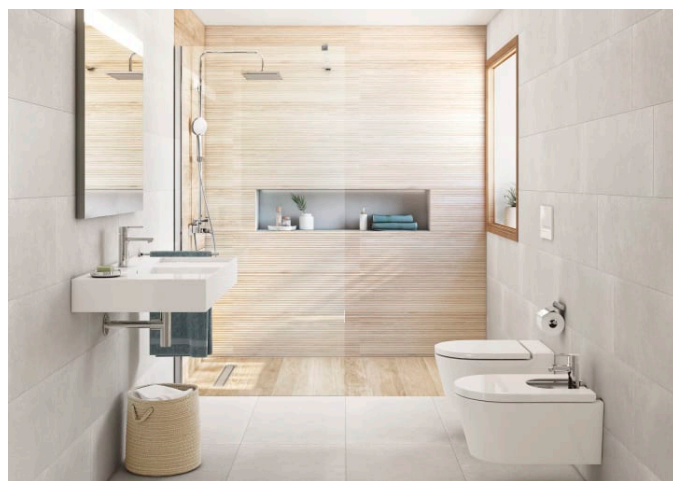

INSPIRA

Lavabo de FINECERAMIC® mural o de sobremueble

MEDIDAS

Longitud	1000 mm
Anchura	490 mm
Altura	120 mm

COLORES Y ACABADOS

DIBUJOS TÉCNICOS

CARACTERÍSTICAS

Lavabo de FINECERAMIC® mural o de sobremueble. No incluye grifería.

Tipo de instalación: Mural, Sobremueble

COMPATIBLE

Unik (mueble base y lavabo)
857002...

Sifón botella de 1 1/4" para lavabo. Tubo de 300 mm
506403110

Desagüe para lavabo/bidé de 1 1/4" con rebosadero y tapón automático
505400000

Click-clack desagüe universal. Tapón cromado 40 Ø
505400900

Click-clack desagüe universal. Tapón cromado 65 Ø
505401000

Click-clack desagüe universal. Tapón cerámico 65 Ø
505401100

Sifón botella de 1 1/4" para lavabo. Tubo de 250 mm
506401614

COMPATIBLE

Unik (mueble base y lavabo de FINECERAMIC®)
851077...

Inspira

Tres formas, múltiples combinaciones, amplias posibilidades. Esta colección de porcelana y mobiliario, que ofrece 3 líneas de diseño -Round (redonda), Soft (de ángulos suaves) y Square (cuadrada)-, perfectamente combinables entre sí, permite dar vida a espacios de baño de todos los estilos.