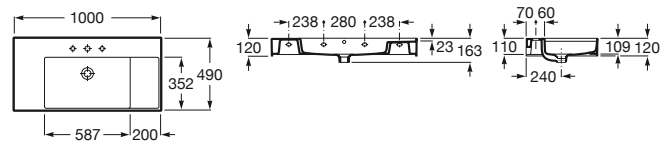

INSPIRA

Lavabo de FINECERAMIC® mural o de sobremueble

MEDIDAS

Longitud	1000 mm
Anchura	490 mm
Altura	120 mm

COLORES Y ACABADOS

DIBUJOS TÉCNICOS

CARACTERÍSTICAS

Lavabo de FINECERAMIC® mural o de sobremueble. No incluye grifería.

Agujeros para grifería: 1 Insinuado, 1 Agujero practicado, 1 Insinuado

Anchura de la cubeta (mm): 352

Capacidad de la cubeta (l): 14,1

Conjunto de fijaciones: Incluido

Desagüe: No incluido

Forma: Cuadrado

Longitud de la cubeta (mm): 587

Material: FINECERAMIC®

Posición de la cubeta: Central

Posición de la repisa: A ambos lados

Profundidad de la cubeta (mm): 109

Publication Status

Repisa integrada

Sifón: No incluido

Spare Part Type: standard

Tipo de instalación: Mural, Sobremueble