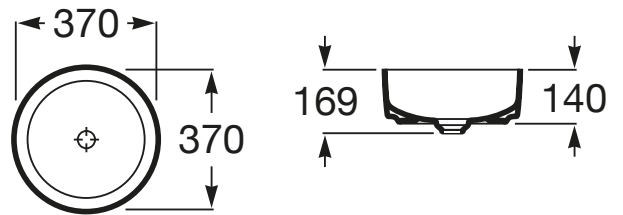

INSPIRA

ROUND - Lavabo de FINECERAMIC® de sobre encimera

MEDIDAS

Longitud	370 mm
Anchura	370 mm
Altura	140 mm

COLORES Y ACABADOS

DIBUJOS TÉCNICOS

CARACTERÍSTICAS

ROUND - Lavabo de FINECERAMIC® de sobre encimera. No incluye grifería. Incluye desagüe con tapón fijo abierto de porcelana

Agujeros para grifería: Sin agujeros

Capacidad de la cubeta (l): 11,2

Desagüe: Incluido

Forma: Redondo

Material: FINECERAMIC®

Peso (kg): 5,2

Posición de la cubeta: Central

Publication Status

Sifón: No incluido

Sin rebosadero

Tipo de instalación: Sobre encimera

COMPATIBLE

Pack (mueble base de dos cajones para lavabo de sobre encimera y espejo LED)

851718...

Pack (mueble base de un cajón para lavabo de sobre encimera y espejo LED)