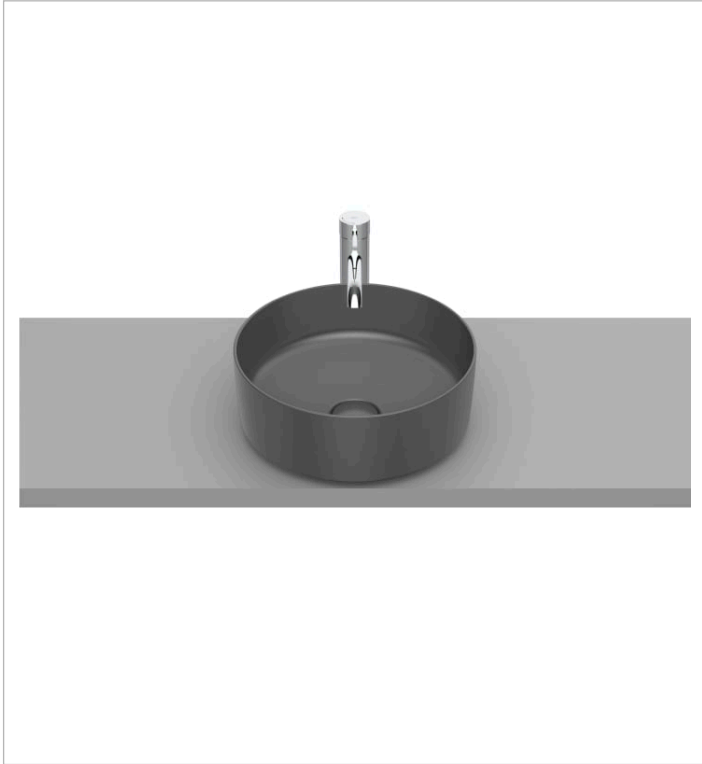

506401614

Sifón botella de 1 1/4" para lavabo. Tubo de 300 mm

506403110

Sifón botella de 1 1/4" para lavabo. Tubo de 300 mm

506403810

Encimera hidrófuga para lavabo

857318...

Encimera hidrófuga para lavabo

857319...

Encimera hidrófuga para lavabo

857320...

Encimera hidrófuga para  
lavabo

857321...

Encimera hidrófuga para  
lavabo

857322...

Desagüe para lavabo o bidé  
con tapón fijo abierto  
cromado

506403900

Desagüe para lavabo o bidé  
con tapón fijo abierto de  
porcelana Ø 72

50640390C

## Inspira

Tres formas, múltiples combinaciones, amplias posibilidades. Esta colección de porcelana y mobiliario, que ofrece 3 líneas de diseño -Round (redonda), Soft (de ángulos suaves) y Square (cuadrada)-, perfectamente combinables entre sí, permite dar vida a espacios de baño de todos los estilos.