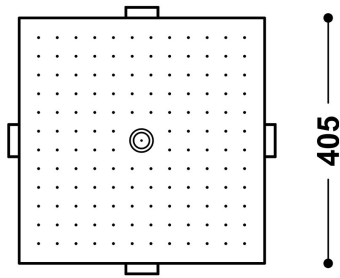

13495102

COMPLEMENTOS DUCHA

Rociador de ducha empotrado a techo

- Con 2 tipos de chorro (lluvia/free flow)
- Alimentación mediante 2 vías de agua independientes
- Dimensiones: 405x405 mm
- Material: Acero inoxidable
- Boquillas anticalcáreas

Acabado Cromo

Aireador: SALIDA LIBRE

Caudal (l/min): 15

Elemento conexión: FLEXIBLE G1/2"

Grupo acústico: I -

Material: Acero Inoxidable

Novedad

Resistencia a la corrosión según EN-248

Rociador de acero inoxidable

405

405

G1/2

13-19