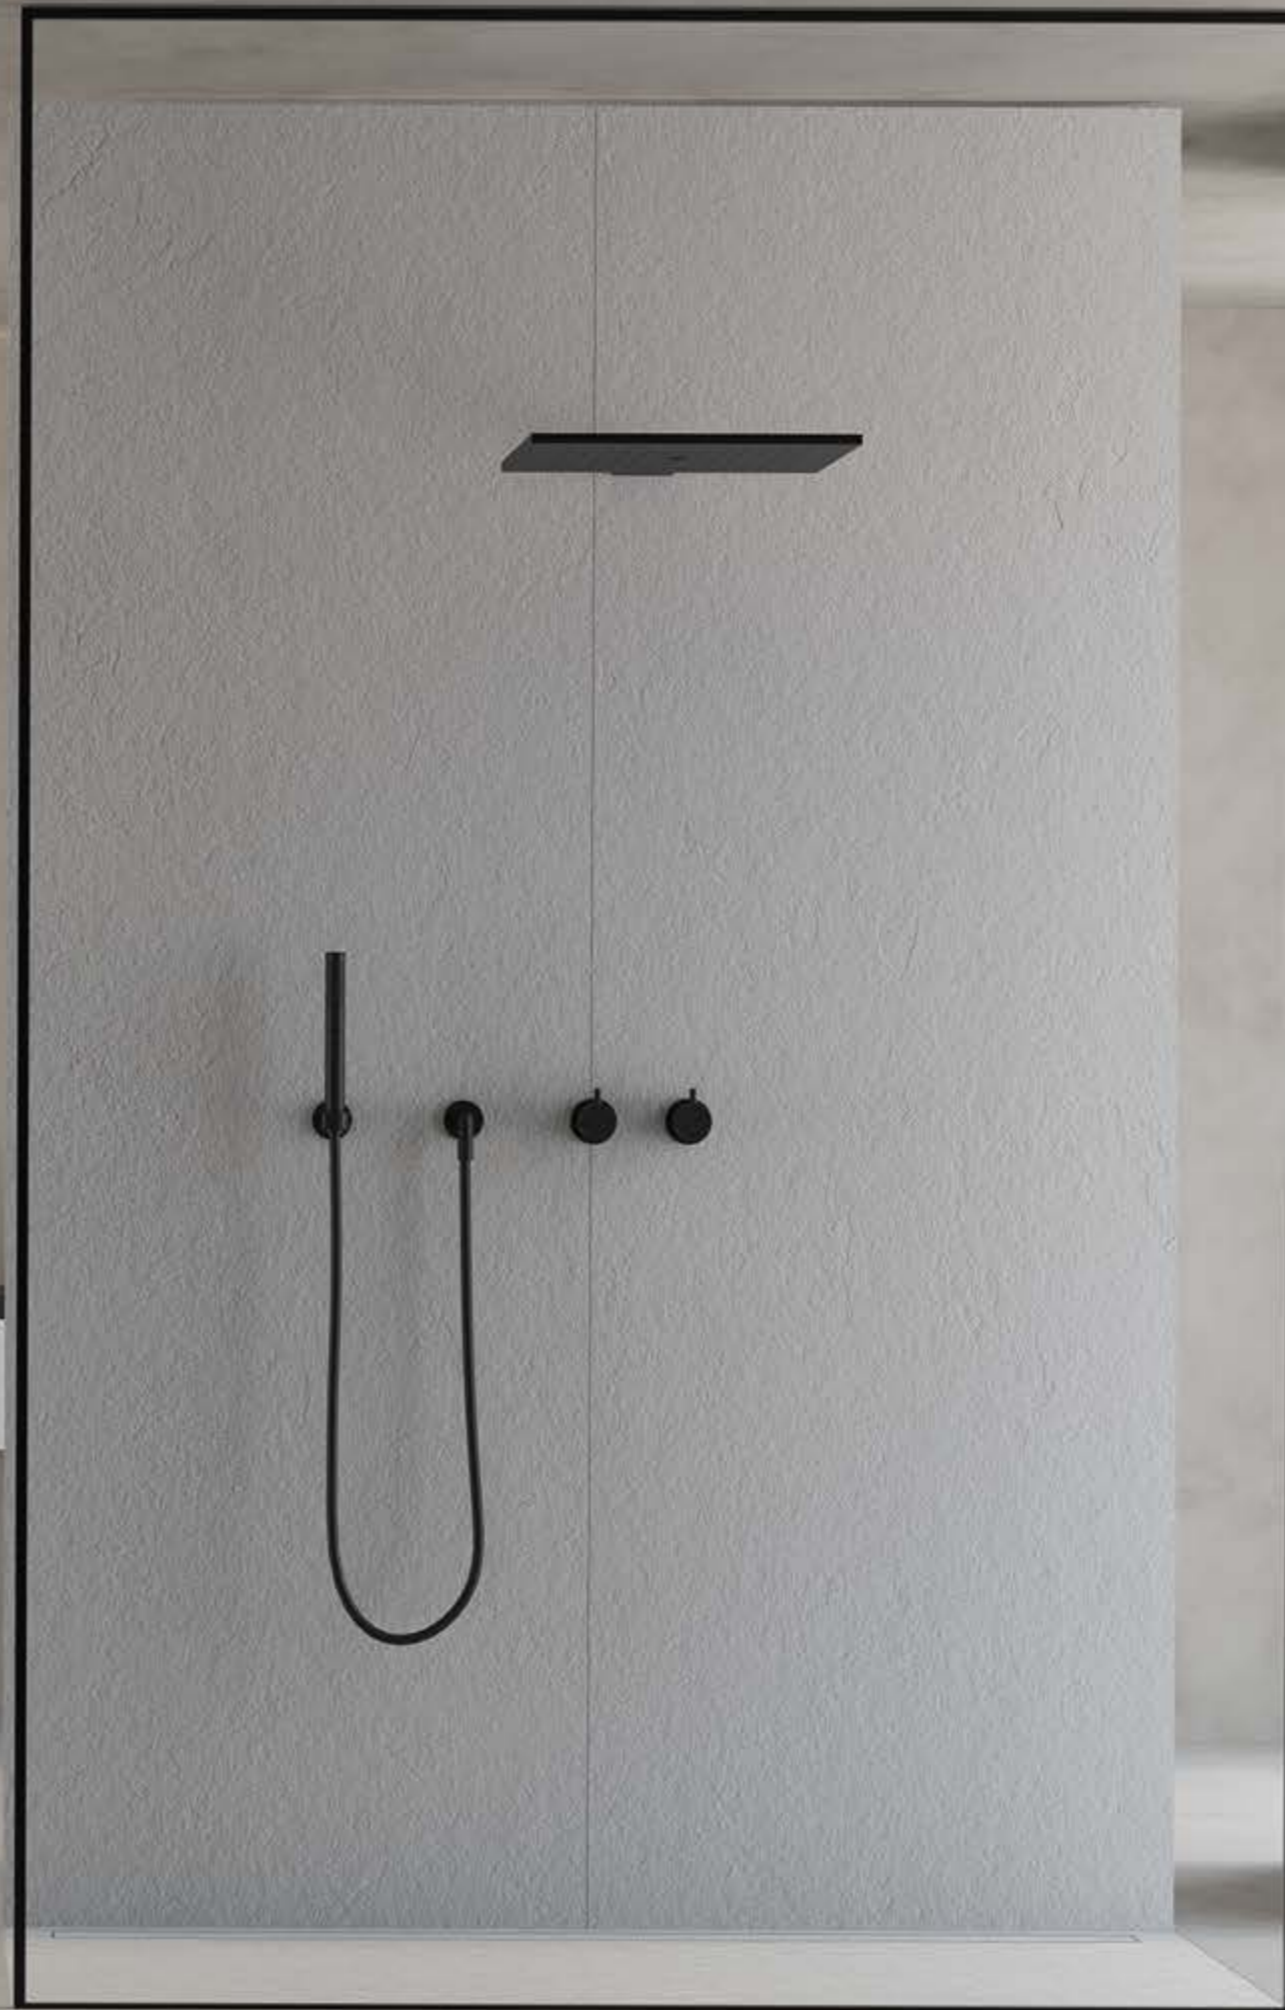

posibilidades de personalización. Una colección atemporal que vuelve a colocar el mueble en el centro del espacio de baño para darle el protagonismo que se merece.

**Textura: Liso | Sen**

red dot winner 2021

ESPACIO FIORA: mueble i plato de ducha i paneles  
Mueble Sen OP Blanco Total i Consola Sen Liso OP Blanco Total i Espejo Tondo OP Blanco Total i  
Plato de ducha Elax Tea System longitudinal Pizarra OP Blanco Total i Skin Panels Pizarra OP Blanco Total i