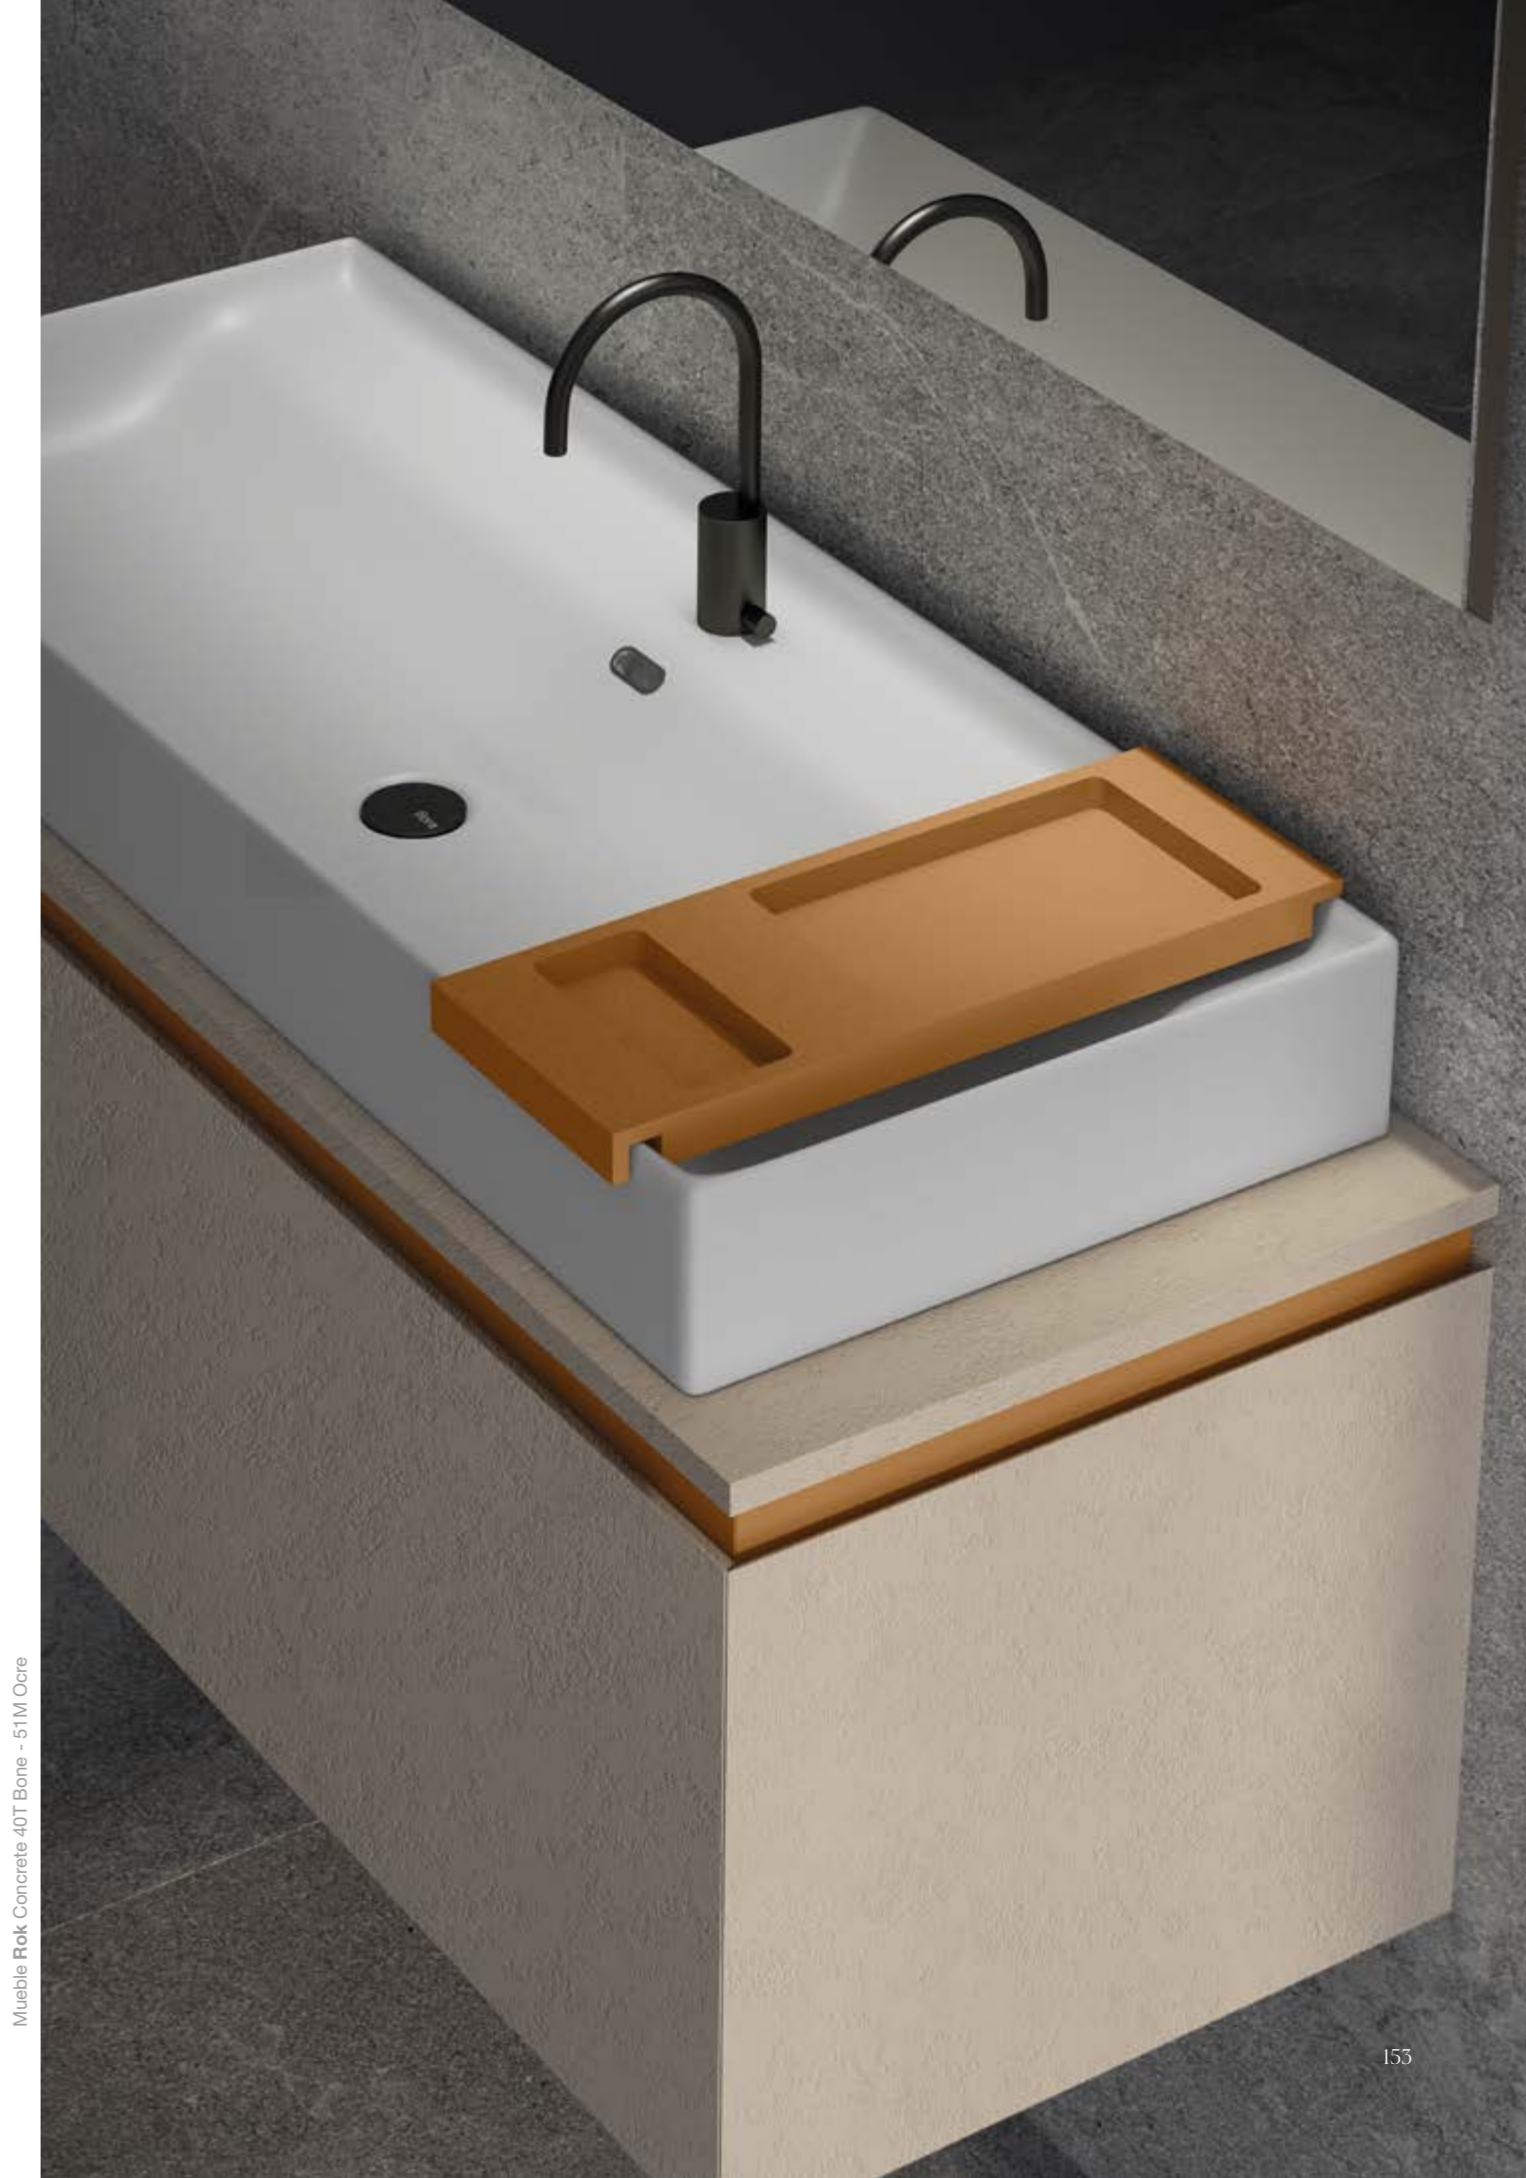

Mueble Rok Concrete 40T Bone - 51M Ocre