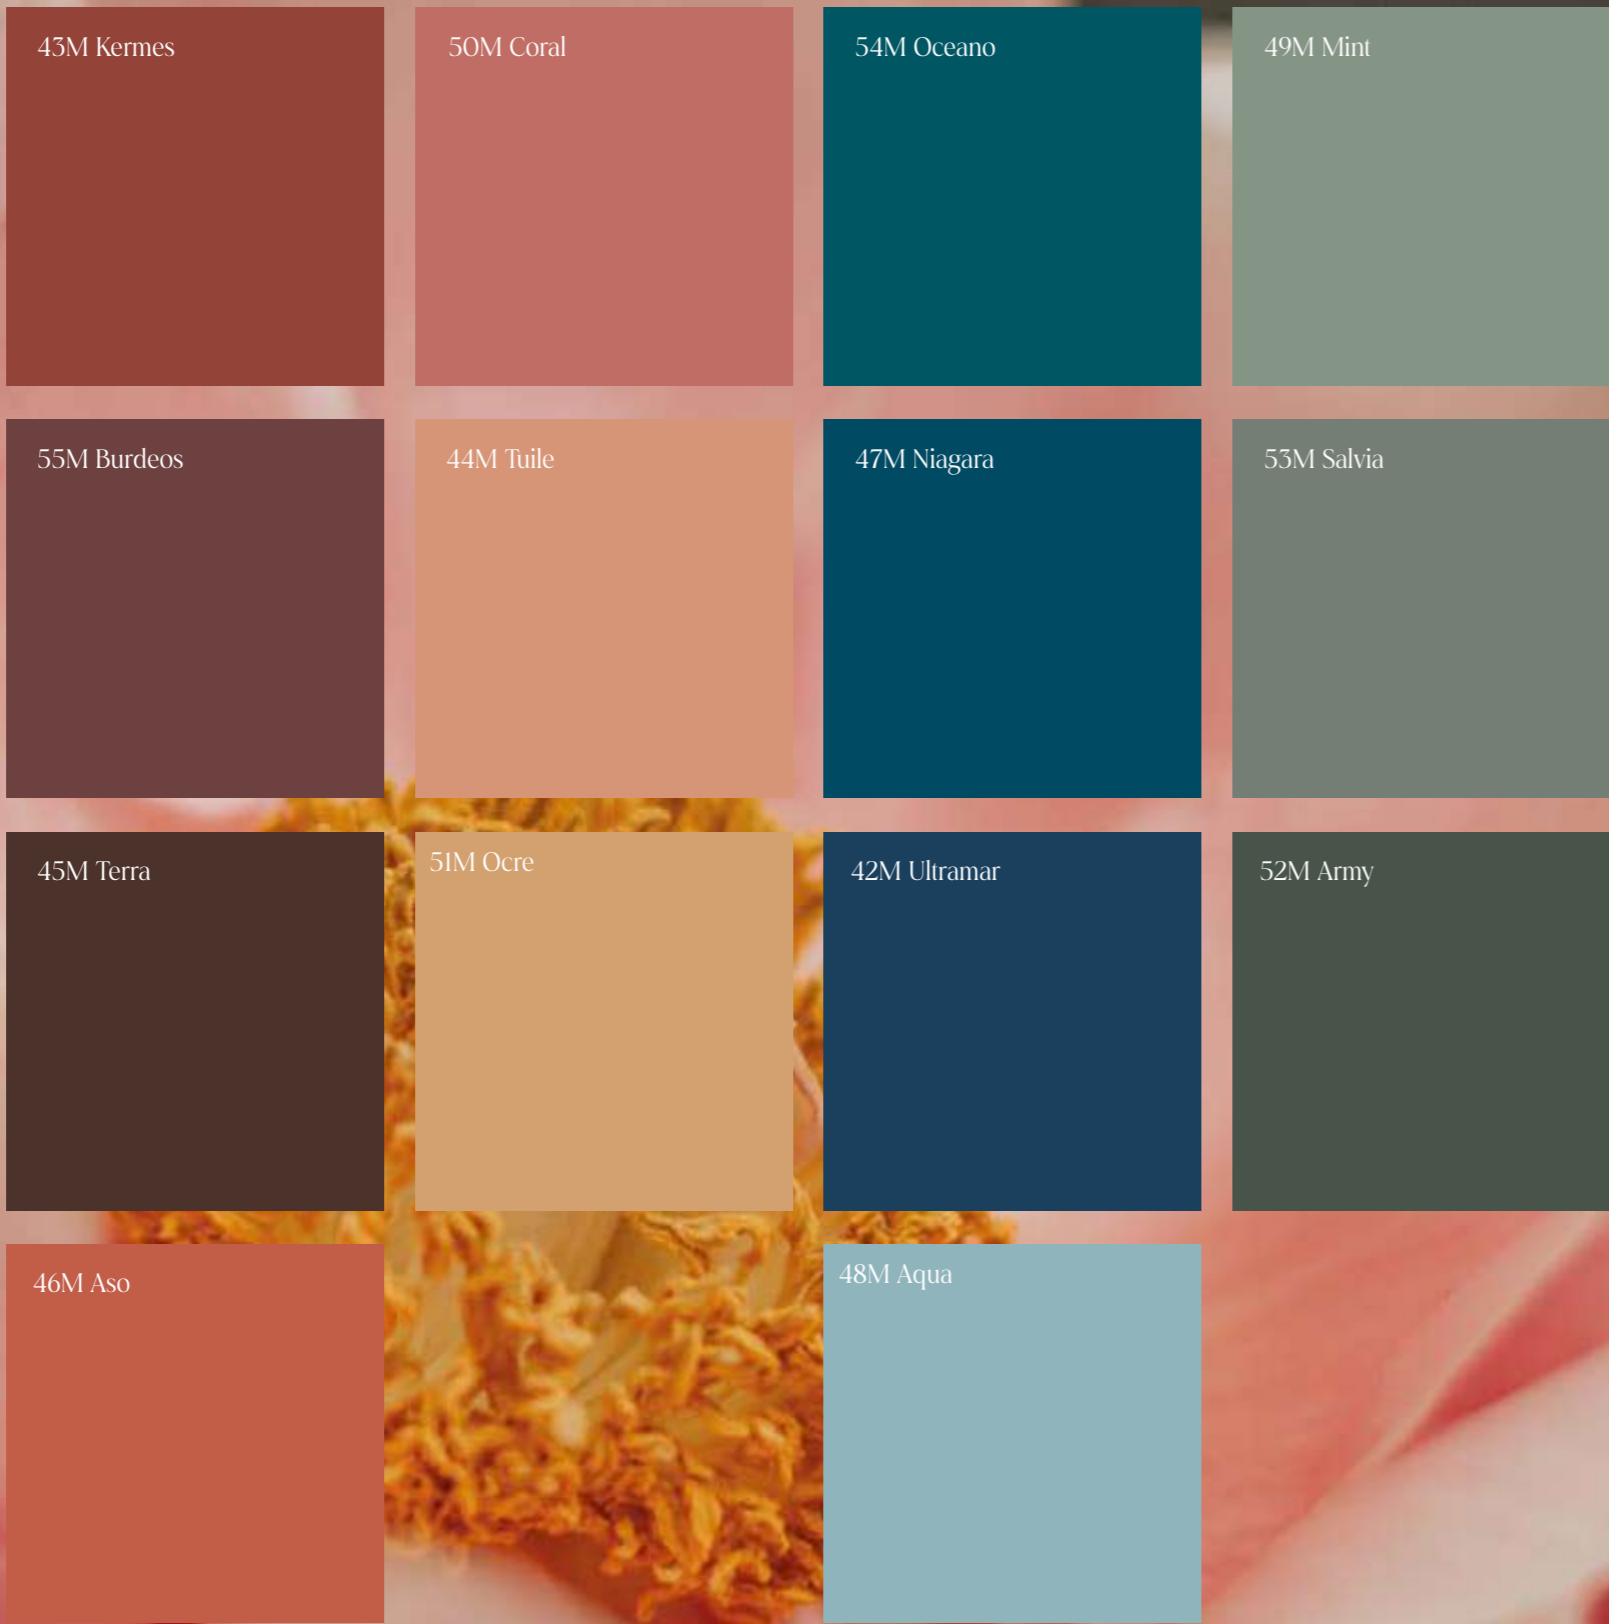

# ACABADOS

Liso

Multicolor TX

Drop

Cement

# COLORES