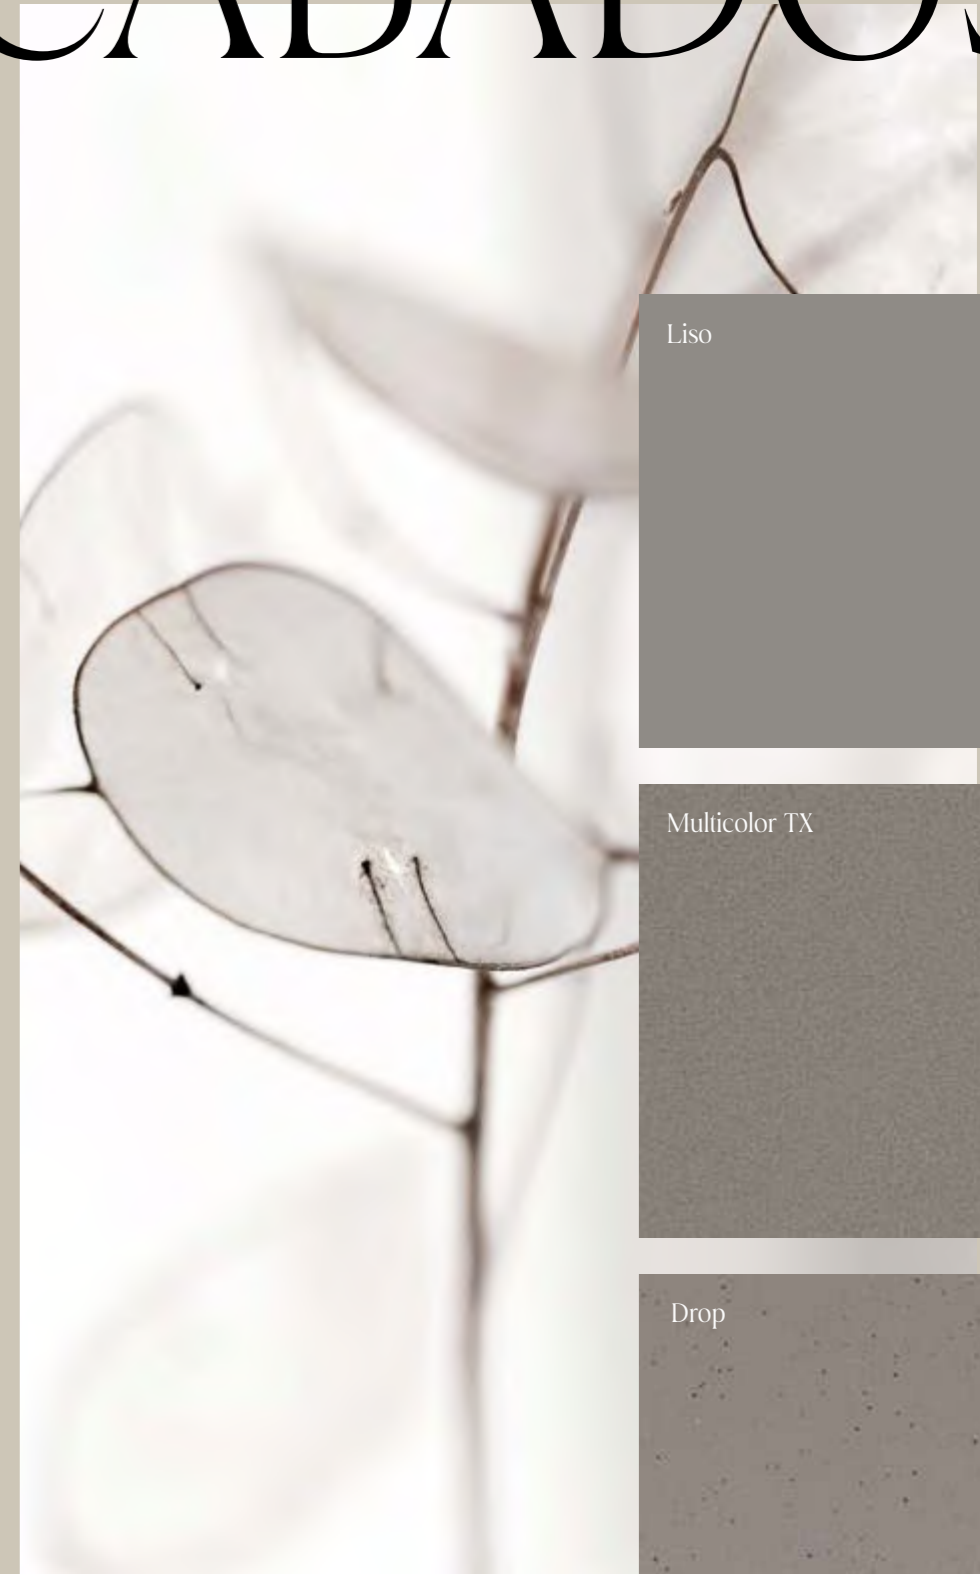

PLATOS DE DUCHA

ACABADOS