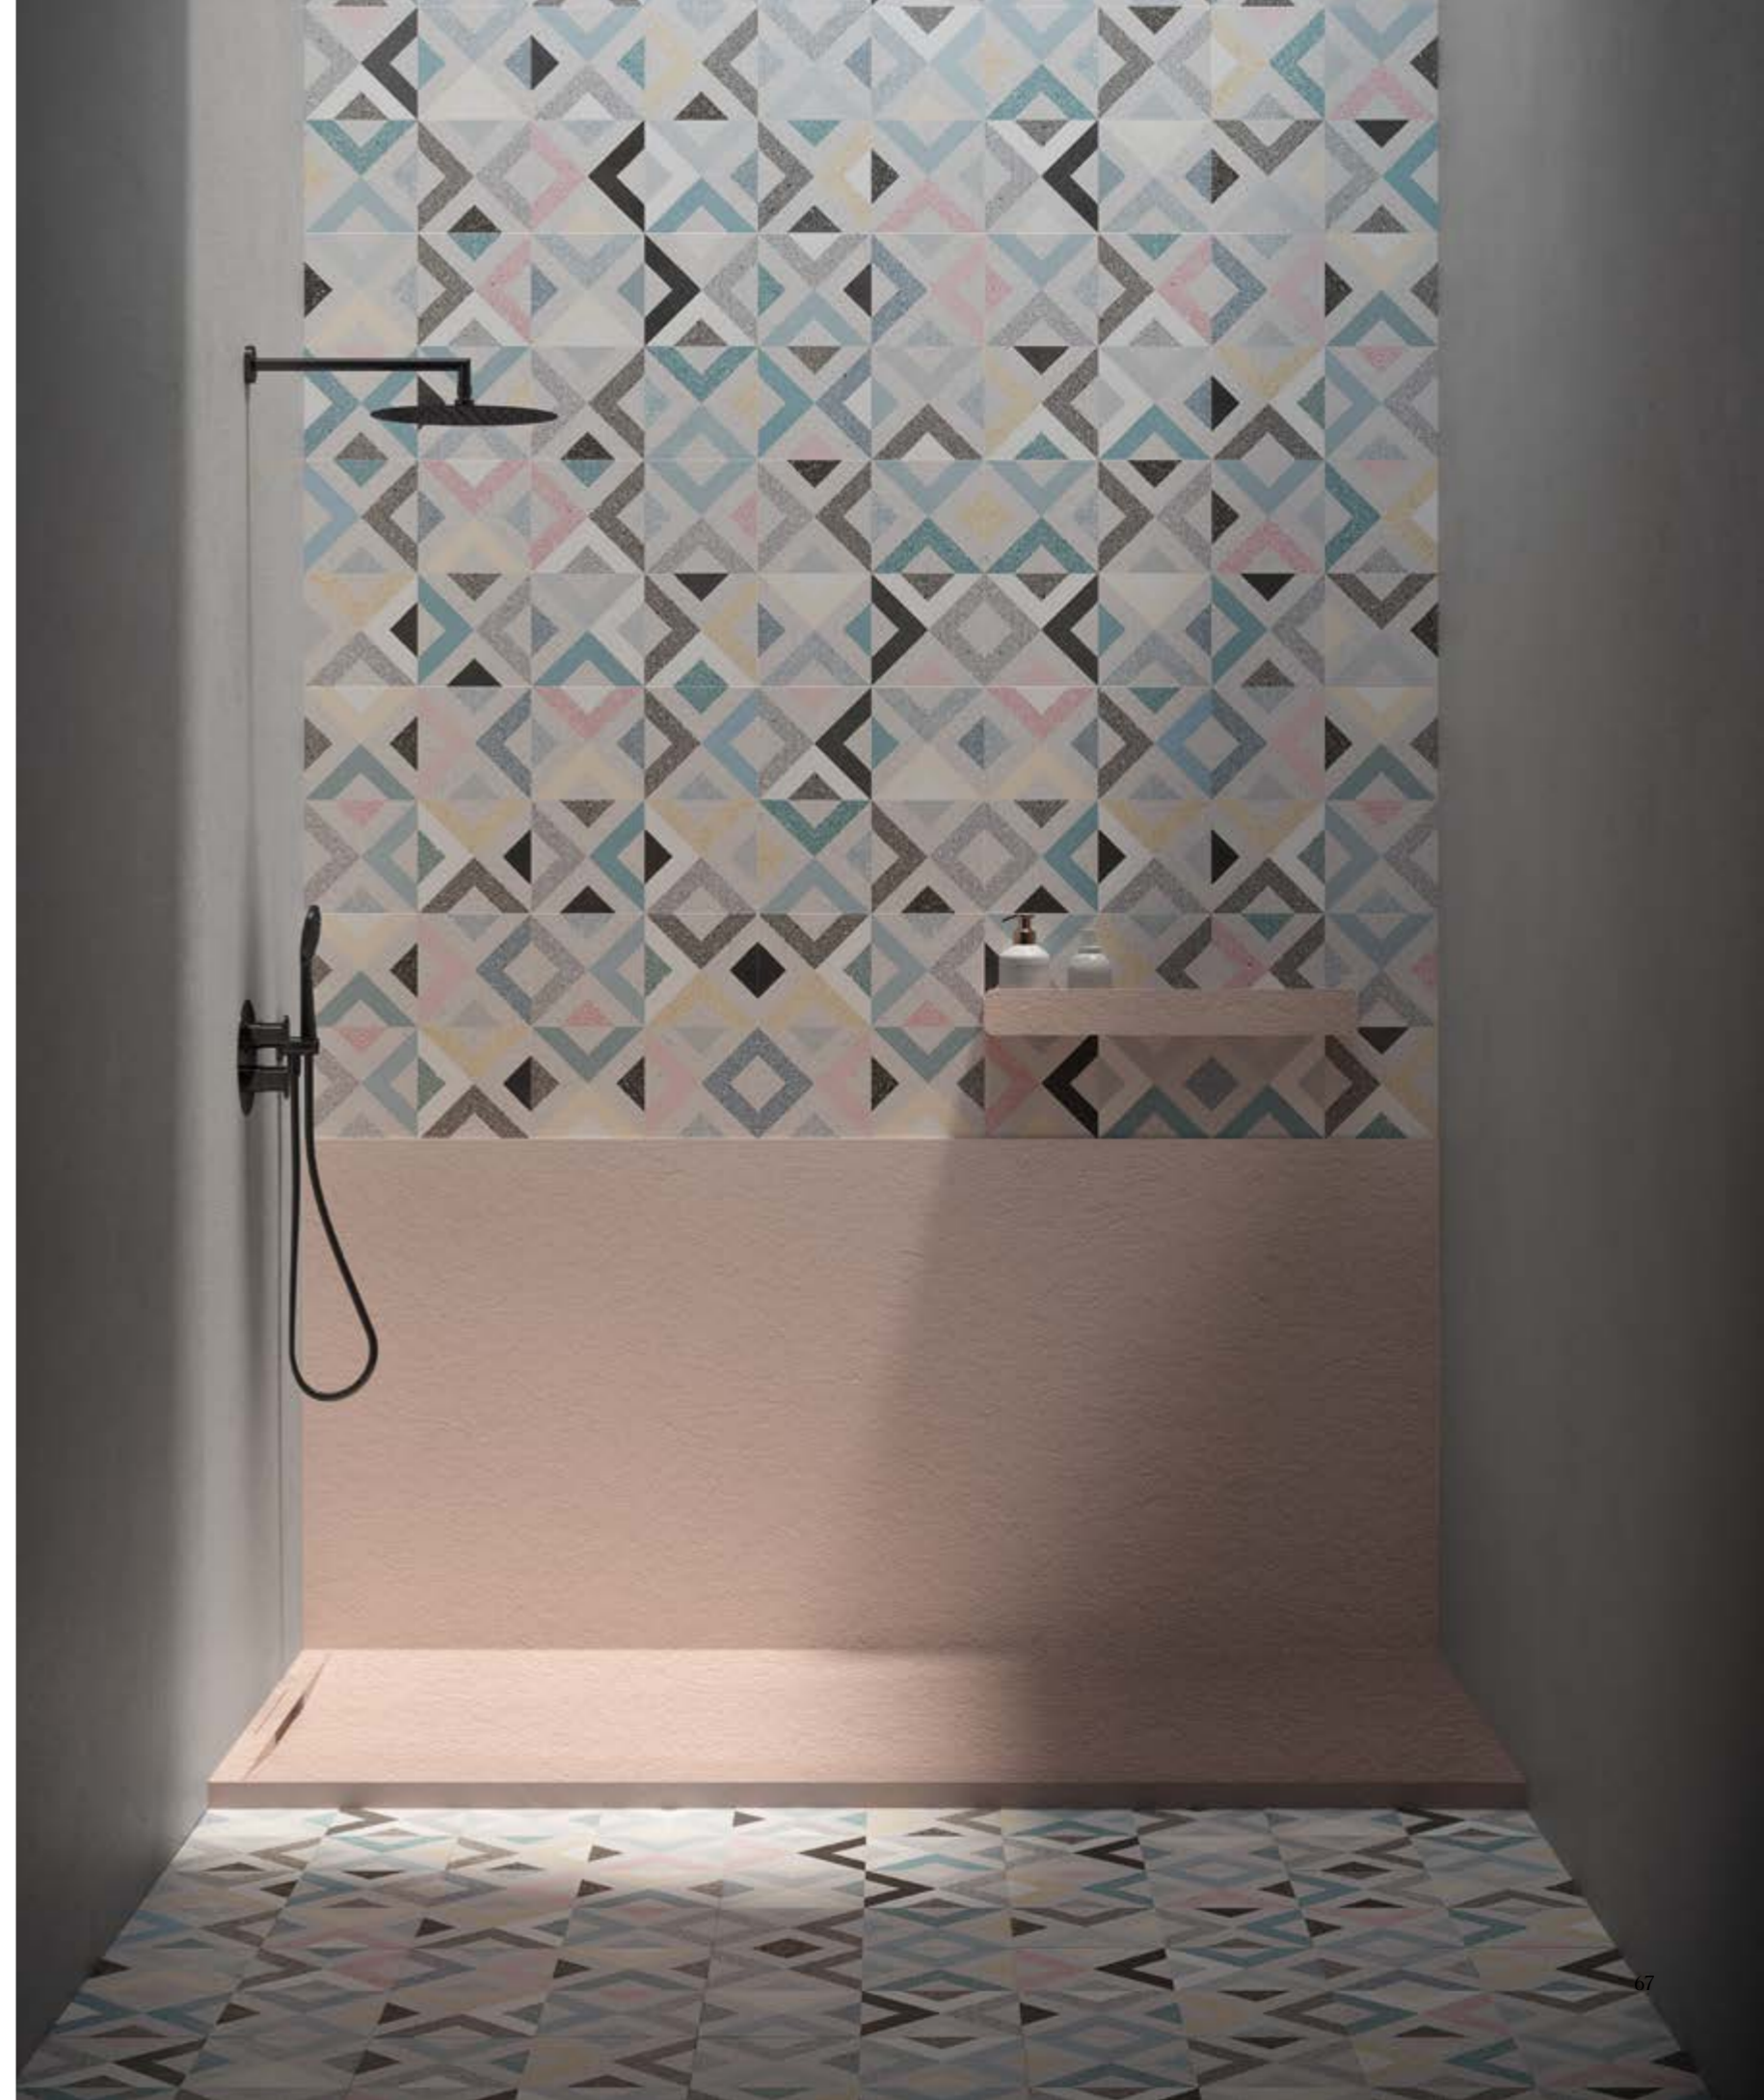

# limite

Pureza de líneas con diseño innovador

Limite lleva la pureza de líneas al extremo para alcanzar la simplicidad más elegante. Lineal, puramente arquitectónico y con un diseño innovador que desafía los límites.

Un plato de ducha de líneas depuradas con desagüe oculto en su lado corto y con rejilla en la misma textura y color que el plato.

Textura: Pizarra

Bronze Delta  
ADI Awards 2020

ESPACIO FIORA: plato de ducha | paneles | set de ducha | accesorios  
Limite Pizarra 40M Nude | Skin Panels Pizarra 40M Nude | Set de ducha Senso monomando Negro Mate | Estante toallero Hylia Pizarra 40M Nude