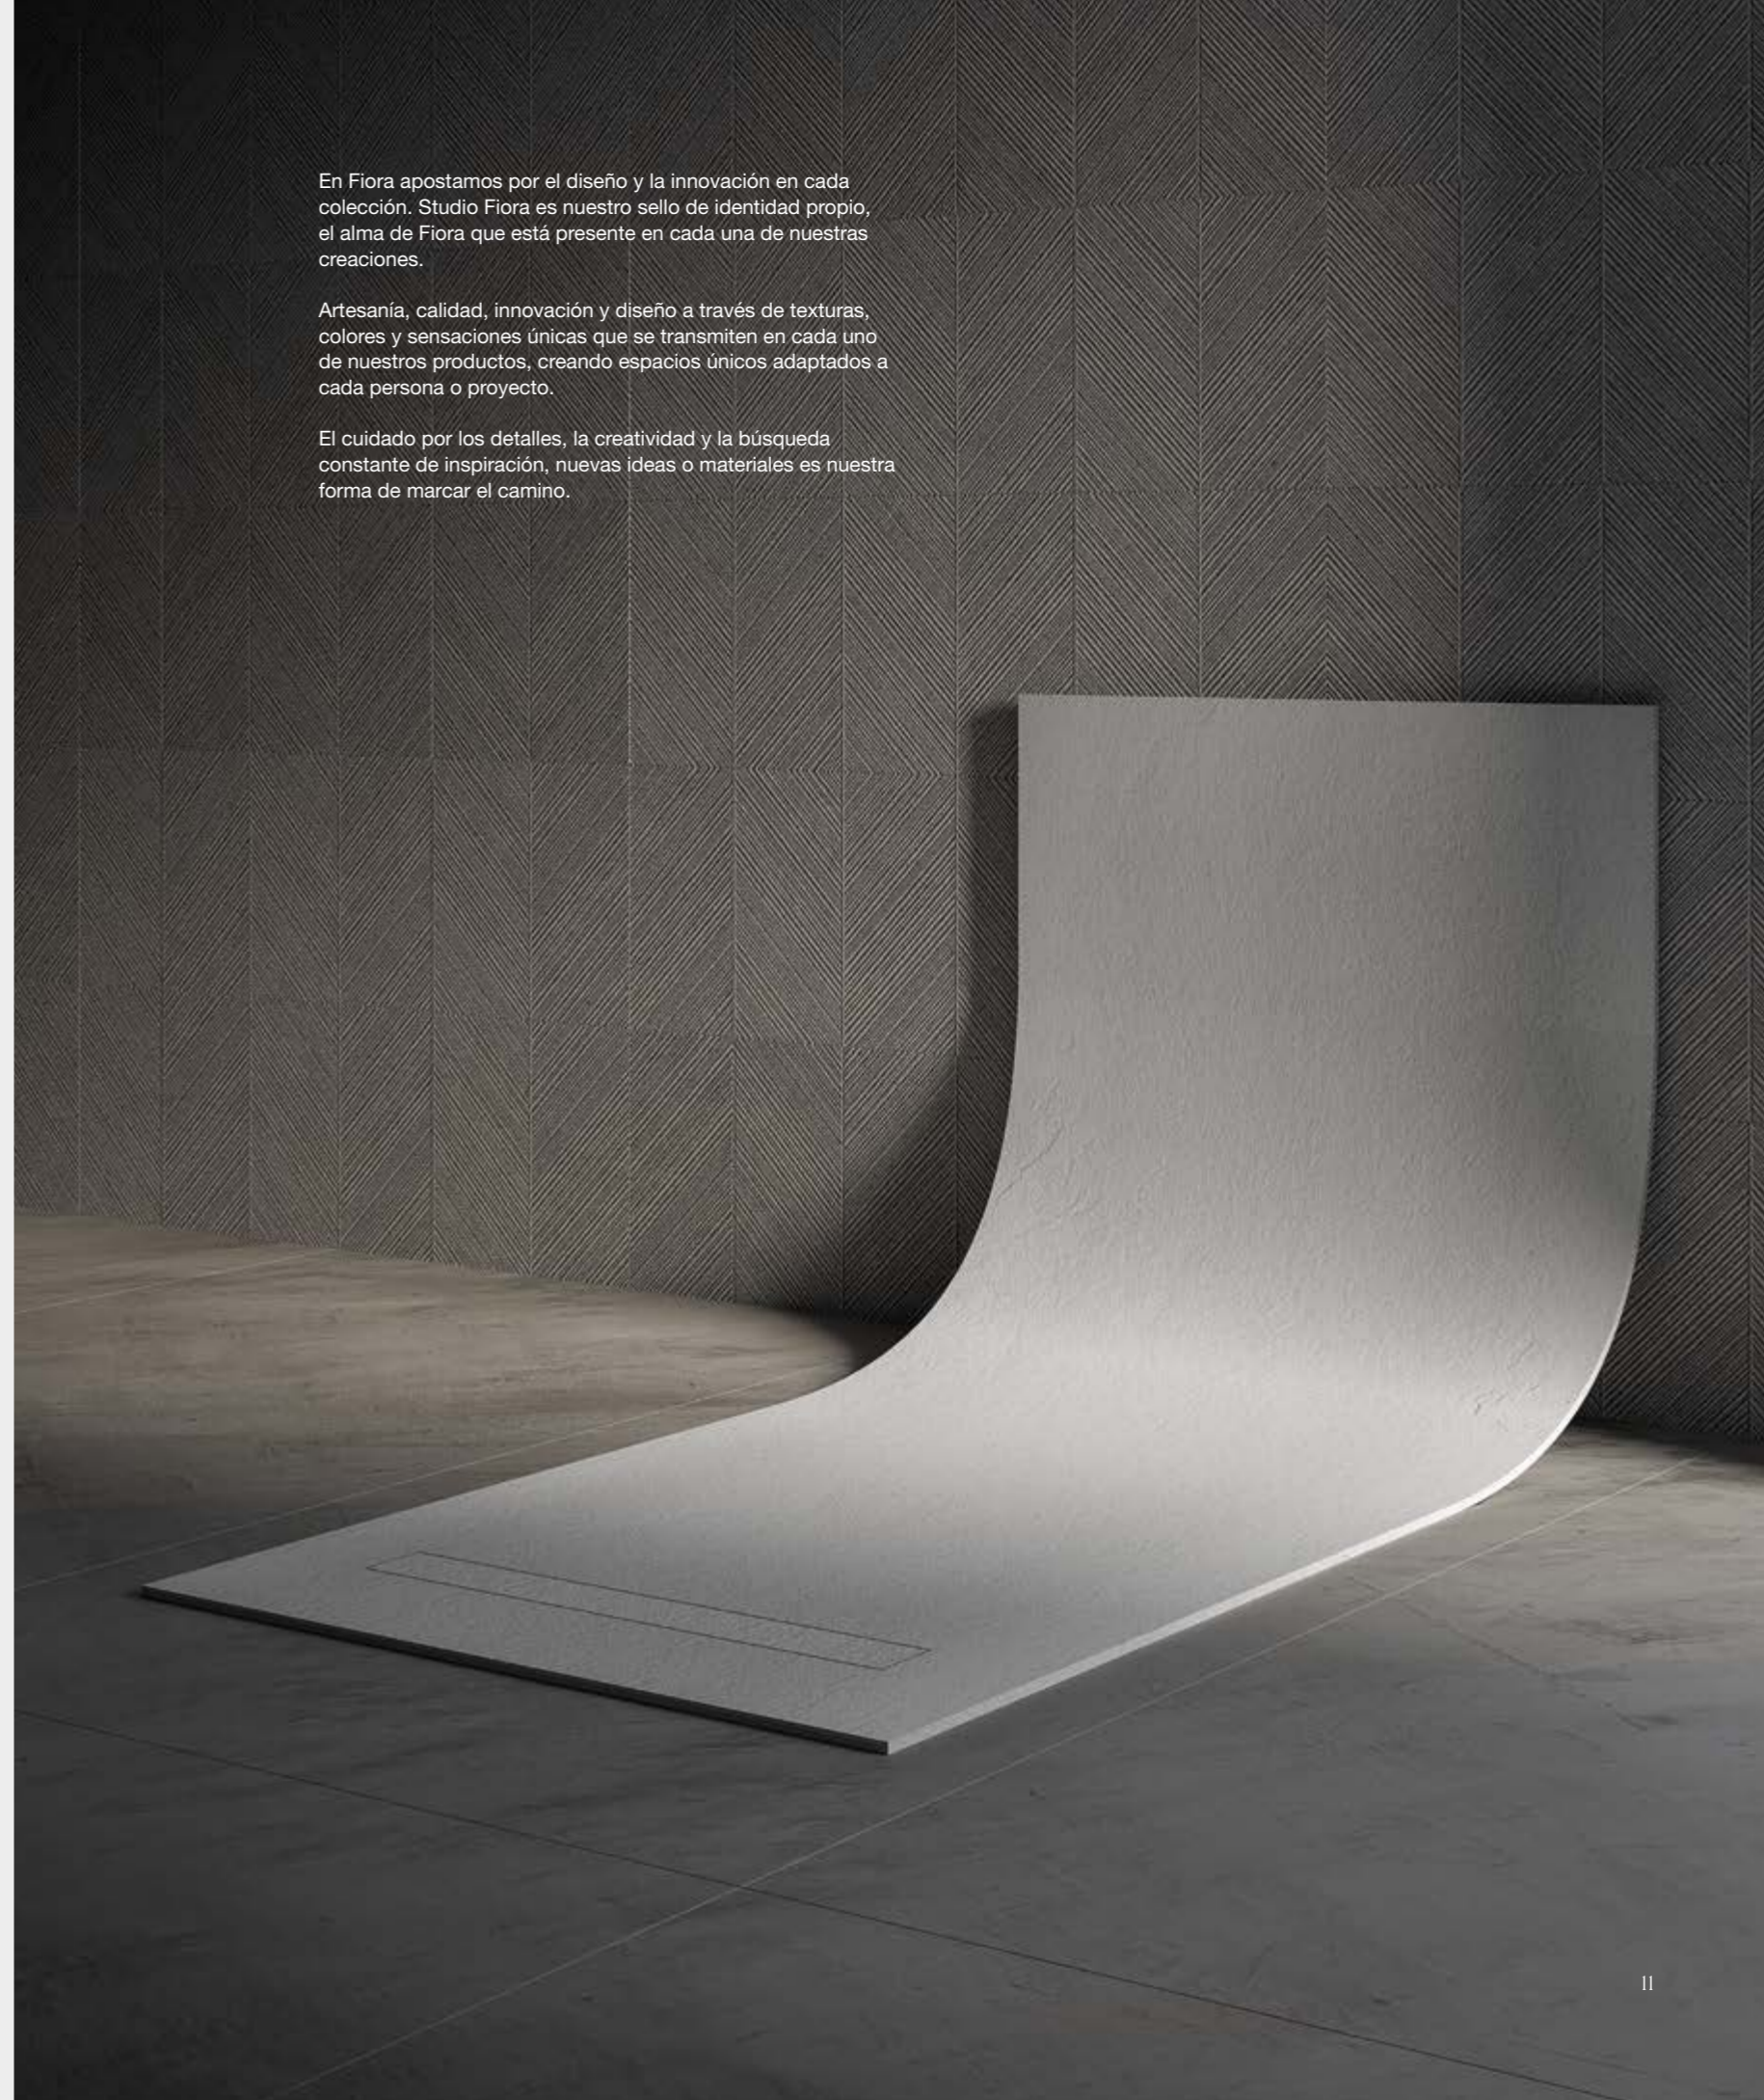

BY
STUDIO FIORA

En Fiora apostamos por el diseño y la innovación en cada colección. Studio Fiora es nuestro sello de identidad propio, el alma de Fiora que está presente en cada una de nuestras creaciones.

Artesanía, calidad, innovación y diseño a través de texturas, colores y sensaciones únicas que se transmiten en cada uno de nuestros productos, creando espacios únicos adaptados a cada persona o proyecto.

El cuidado por los detalles, la creatividad y la búsqueda constante de inspiración, nuevas ideas o materiales es nuestra forma de marcar el camino.