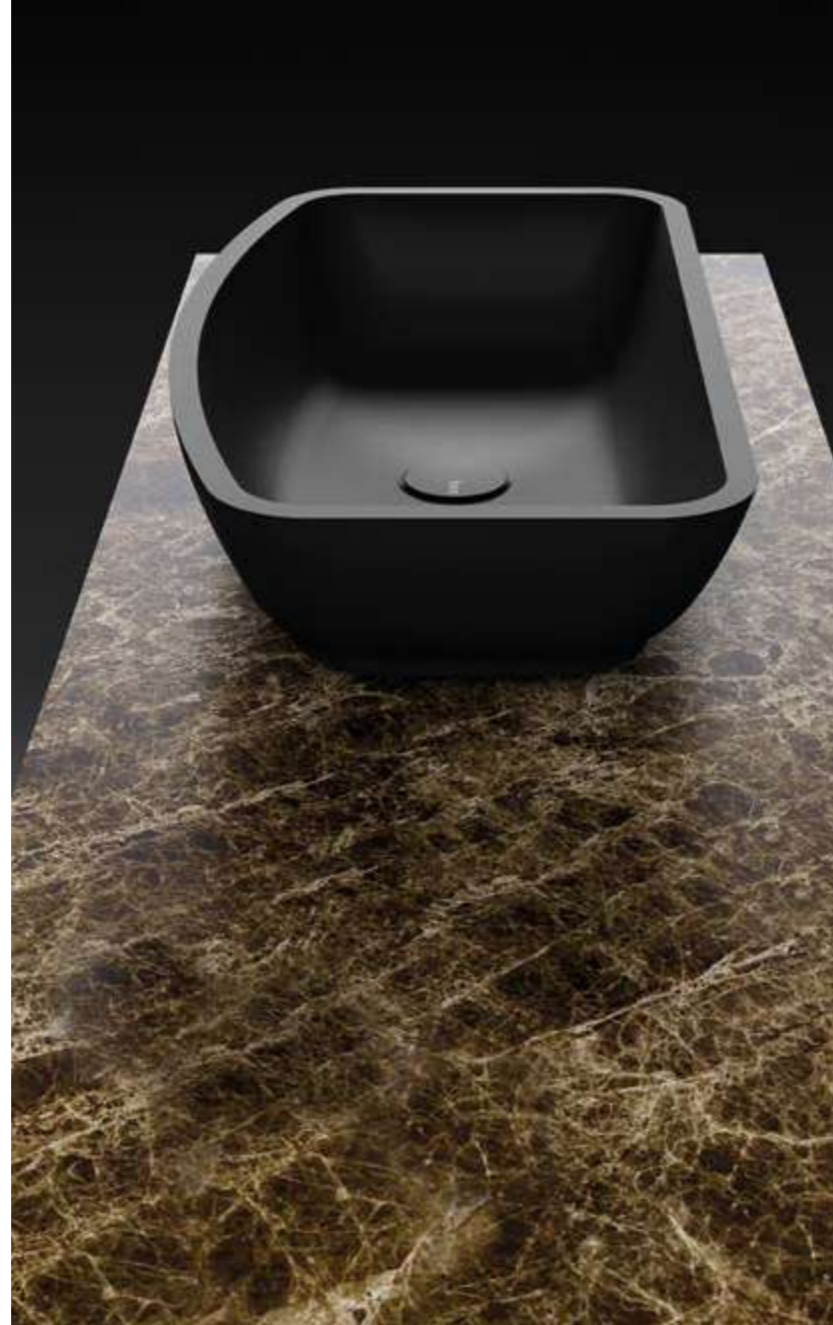

Encimera **Pure** PN02 Marrón Emperador | Lavabo **Omicron** 22T Negro