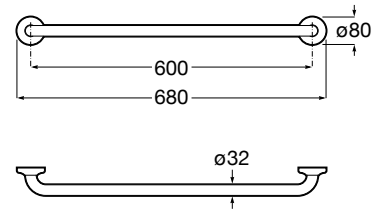

## CARACTERÍSTICAS

COMFORT - Asa de baño recta para personas con movilidad reducida, fijaciones incluidas.

Acabado: Mate

Conjunto de fijaciones: Incluido

Diámetro del asa (mm): 32

Espacio libre entre la barra y la pared (mm): 50

Forma: Recta

Material: Acero inoxidable

Número de puntos de fijación: 2

Peso máximo soportado (kg): 150

Publication Status

Tipo de instalación: Mural

Antivandálico