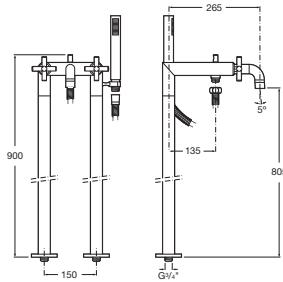

LOFT

Mezclador bimando exterior con inversor automático con retención para baño-ducha, ducha de mano, flexible de 1,75 m , soporte articulado y columnas verticales de alimentación

DIBUJOS TÉCNICOS

CARACTERÍSTICAS

Acabado: Cromado

Bimando: 1/2 vuelta

Descripción larga: MEZCLADOR COLUMNAS BAÑO LOFT

Inversor: Automático

Lugar de instalación: Bañera, Ducha

Publication Status

Tipo de grifería: Bimando

Tipo de instalación: De pie